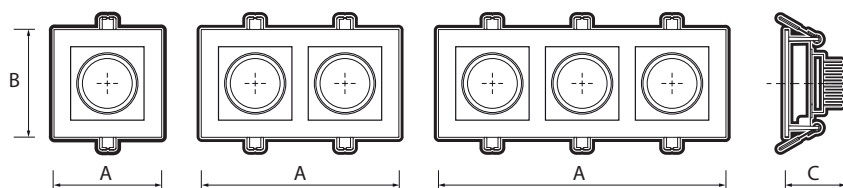

Код для заказа	Штрих-код	Артикул	Мощность, Вт	Световой поток, лм	Размеры А×В×С, мм	Установочный размер, мм	Масса, кг	Упак., шт.
5005648	4895205005648	<b>PSP-S 211 1x8W 4000K 55° White IP40</b>	8	480	102×102×55	95×95	0,10	1/50
5005655	4895205005655	<b>PSP-S 212 2x8W 4000K 55° White IP40</b>	16	960	185×102×55	170×95	0,21	1/20
5005662	4895205005662	<b>PSP-S 213 3x8W 4000K 55° White IP40</b>	24	1 440	270×102×55	255×95	0,32	1/20