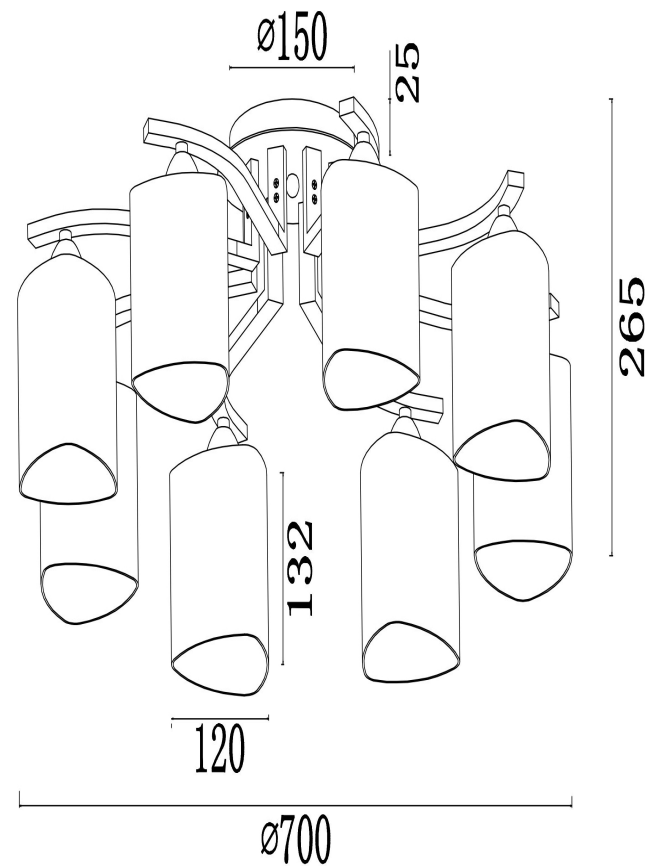

## Инструкция FR5454CL-08CH

8x E14 40W

Модель: FR5454CL-08CH

Коллекция: Modern

Серия: Sol

Потолочный светильник