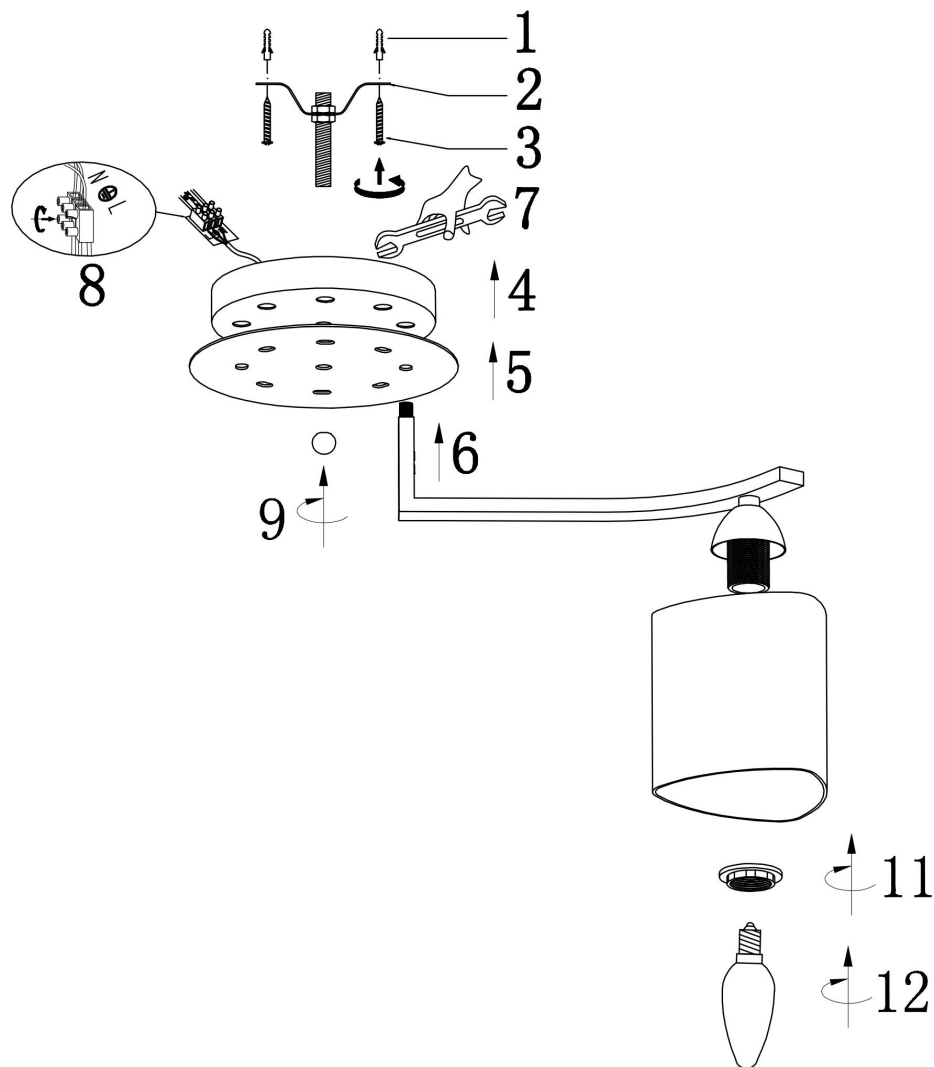

## Инструкция FR5454CL-08CH

8x E14 40W

Модель: FR5454CL-08CH

Коллекция: Modern

Серия: Sol

Потолочный светильник