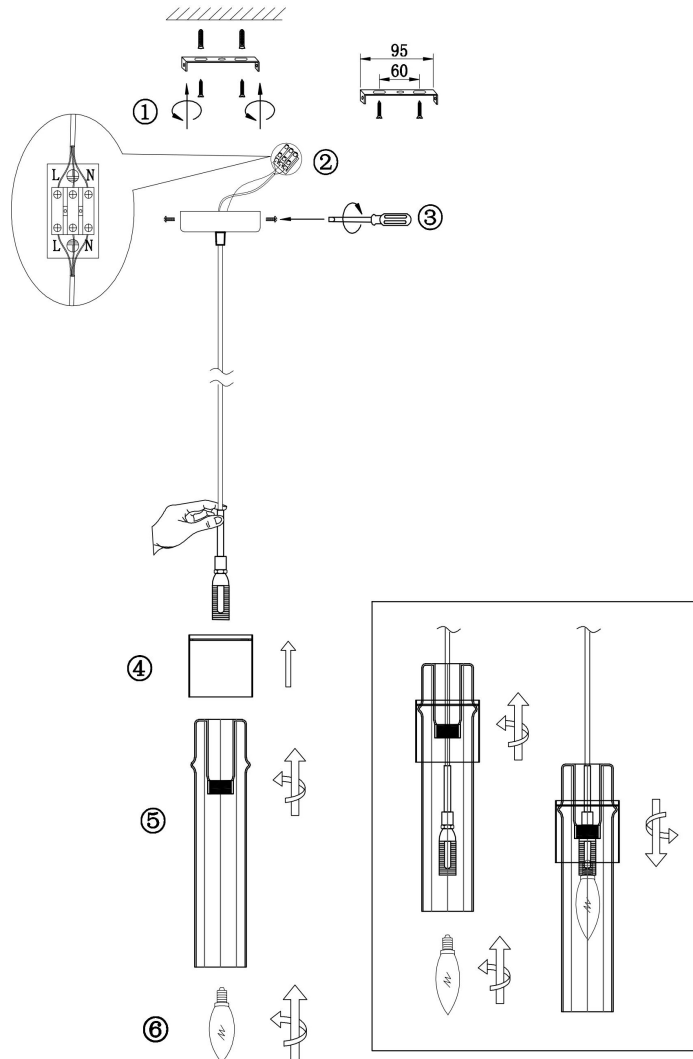

freya

Инструкция FR4002PL-01G

1xE14 40W

Модель: FR4002PL-01G
Коллекция: Loft
Серия: Botello
Подвесной светильник