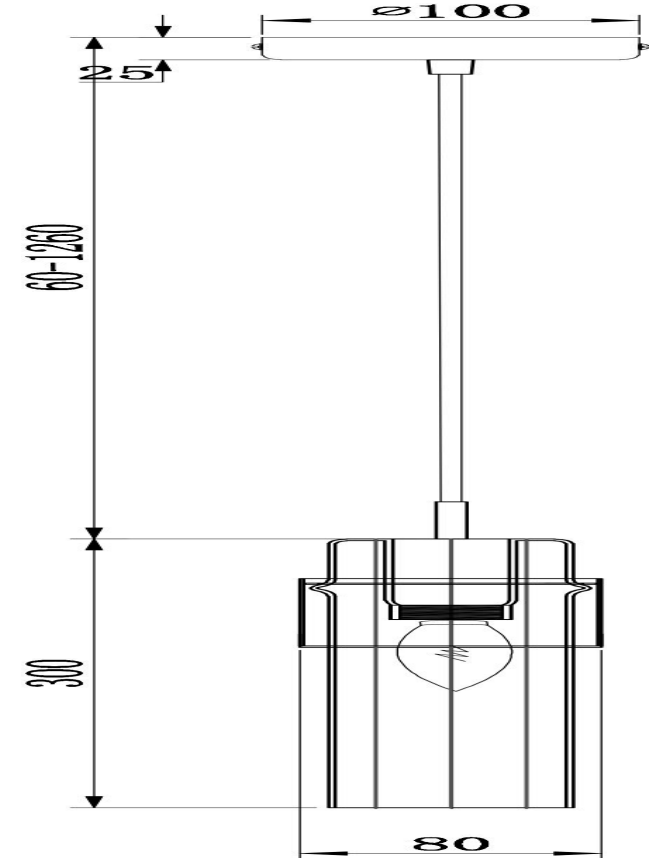

freya

Инструкция FR4002PL-01G

1xE14 40W

Модель: FR4002PL-01G
Коллекция: Loft
Серия: Botello
Подвесной светильник