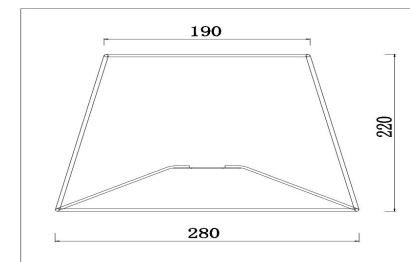

freya

Инструкция FR2020-TL-01-BG

1xE14 40W

Модель: FR2020-TL-01-BG

Коллекция: Classic

Серия: Simone

Настольная лампа