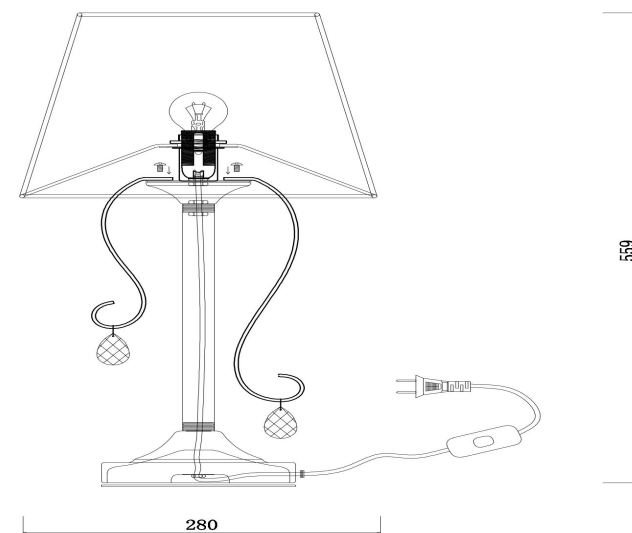

freya

Инструкция FR2020-TL-01-BG

1xE14 40W

Модель: FR2020-TL-01-BG

Коллекция: Classic

Серия: Simone

Настольная лампа