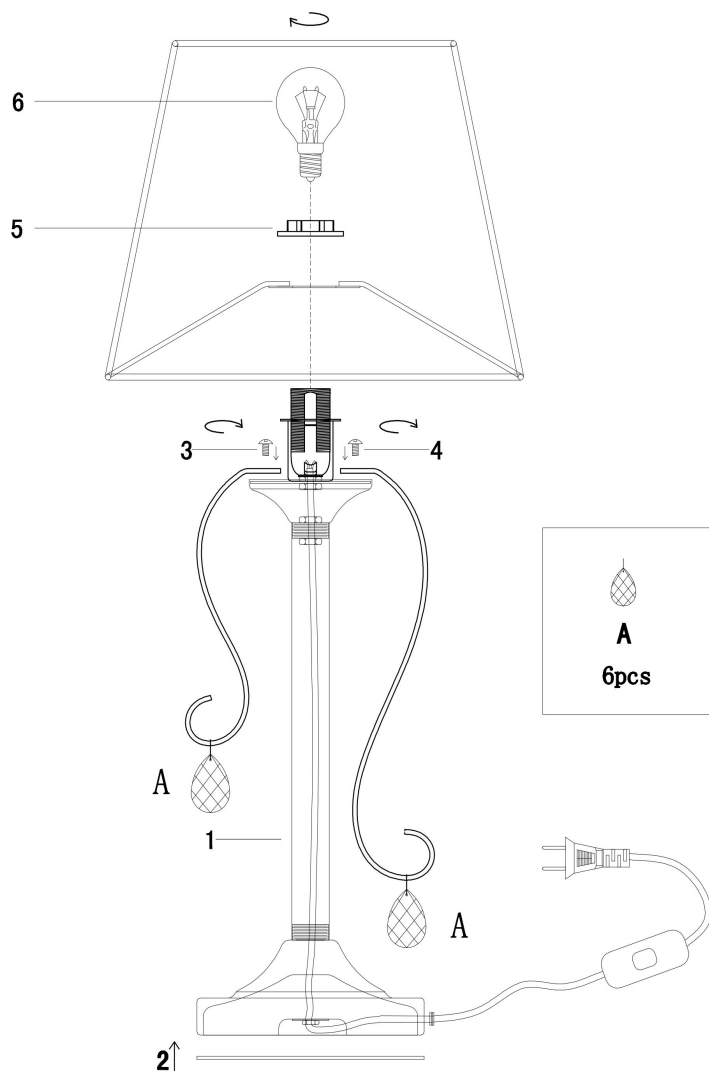

freya

Инструкция FR2020-TL-01-BG

1xE14 40W

Модель: FR2020-TL-01-BG

Коллекция: Classic

Серия: Simone

Настольная лампа