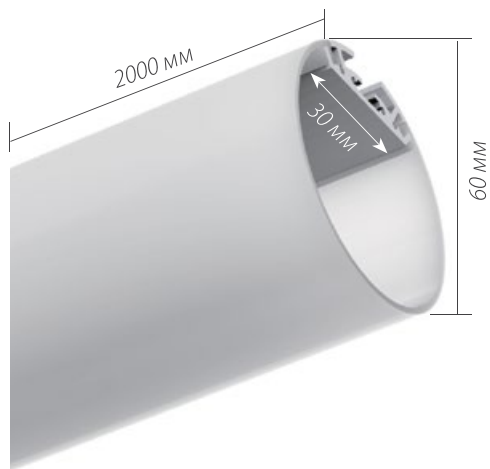

SL-ROUND-D60-2000

Анодированный алюминиевый профиль

Подвесной

арт. 019 286

ОСНОВНОЕ ОСВЕЩЕНИЕ

СТАНДАРТНЫЕ АКСЕССУАРЫ

Заглушки x2

019 288

Экран

019 287

Подвес

019 391	2000мм
019 392	4000мм

ДОПОЛНИТЕЛЬНЫЕ АКСЕССУАРЫ

Светодиодные ленты 24 В
SMD 2835 3x2 (252 шт/м)

- 019 924 Холодный
- 019 925 Белый
- 019 926 Дневной
- 019 927 Теплый 3000K
- 019 929 Теплый 2700K

Блок питания
60 Вт (24 В)

018 553	IP20
018 982	IP65

Соединитель

019 856	1000мм
---------	--------

ДИАГРАММА ОСВЕЩЕННОСТИ*

*Измерено при длине ленты и профиля 1.2м