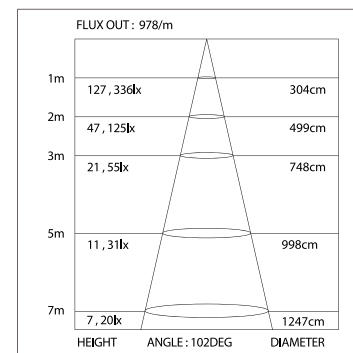

Блок питания
60 Вт (24 В)

018 553	IP20
018 982	IP65

Соединитель

019 856	1000мм
---------	--------

ДИАГРАММА ОСВЕЩЕННОСТИ*

*Измерено при длине ленты и профиля 1.2м