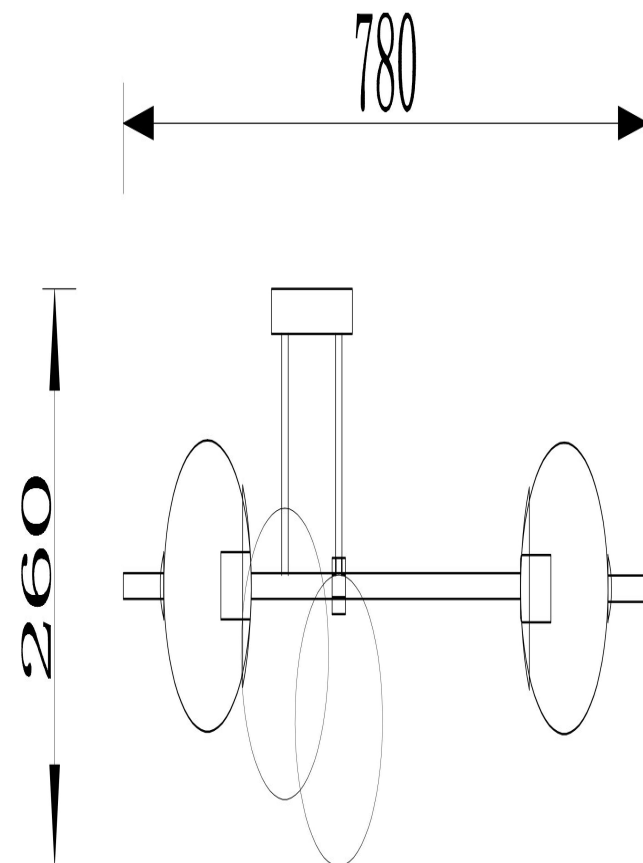

## Инструкция FR5205PL-06BS

6xE27 60W

Модель: FR5205PL-06BS

Коллекция: Modern

Серия: Damask

Потолочный светильник