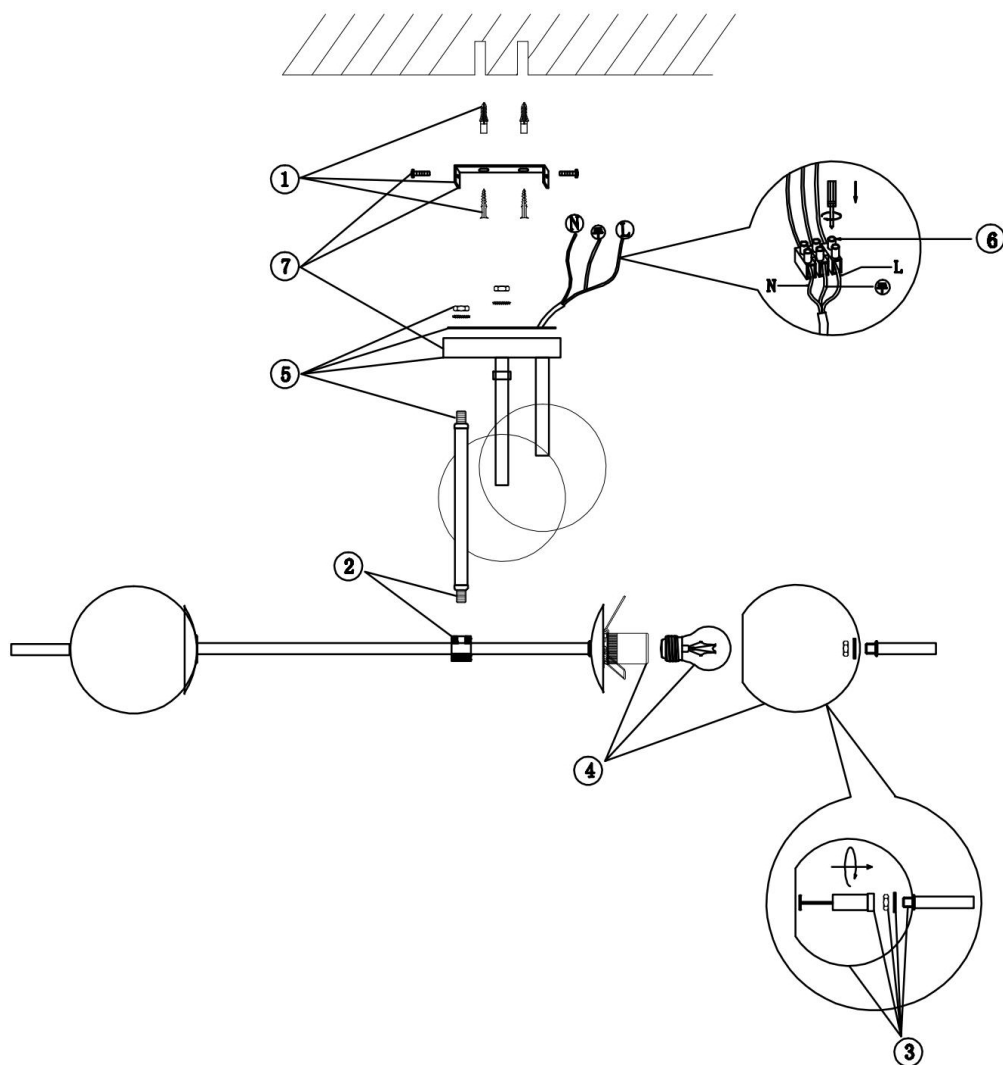

## Инструкция FR5205PL-06BS

6xE27 60W

Модель: FR5205PL-06BS

Коллекция: Modern

Серия: Damask

Потолочный светильник