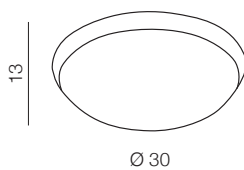

Rita

388

IP54

Rita

AZ1307

(chrome/white)

2x E27 MAX 20W IP54
opal glass/metal chrome