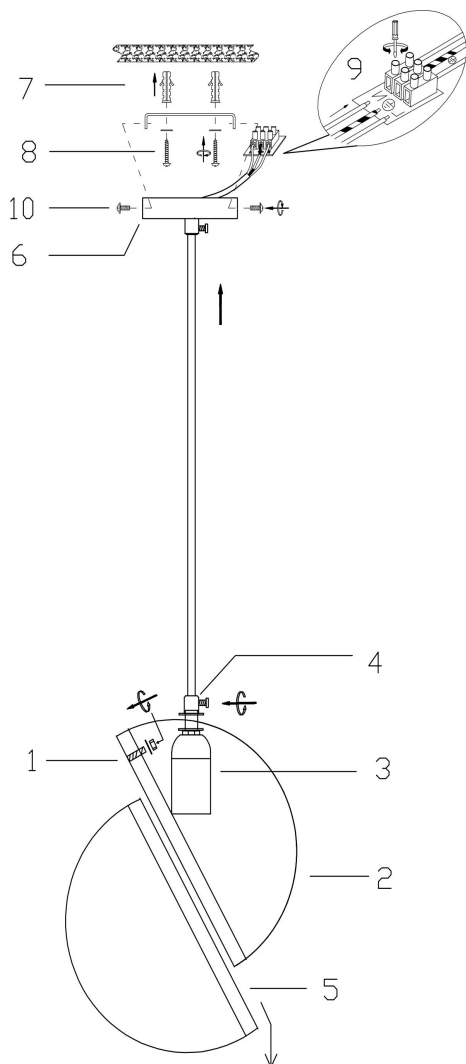

freya

Инструкция FR5181PL-01BS

1xE27 6W

Модель: FR5181PL-01BS

Коллекция: Modern

Серия: Element

Подвесной светильник