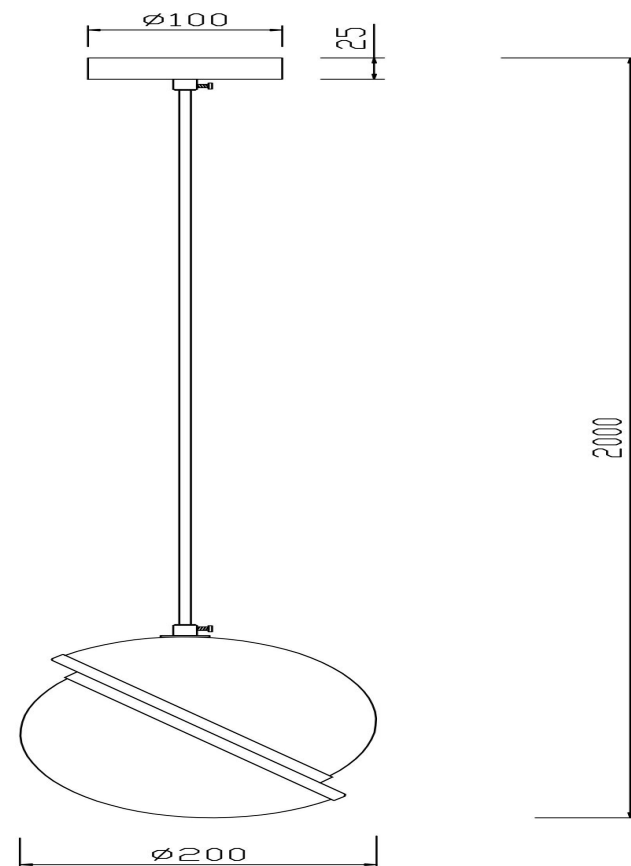

freya

Инструкция FR5181PL-01BS

1xE27 6W

Модель: FR5181PL-01BS

Коллекция: Modern

Серия: Element

Подвесной светильник