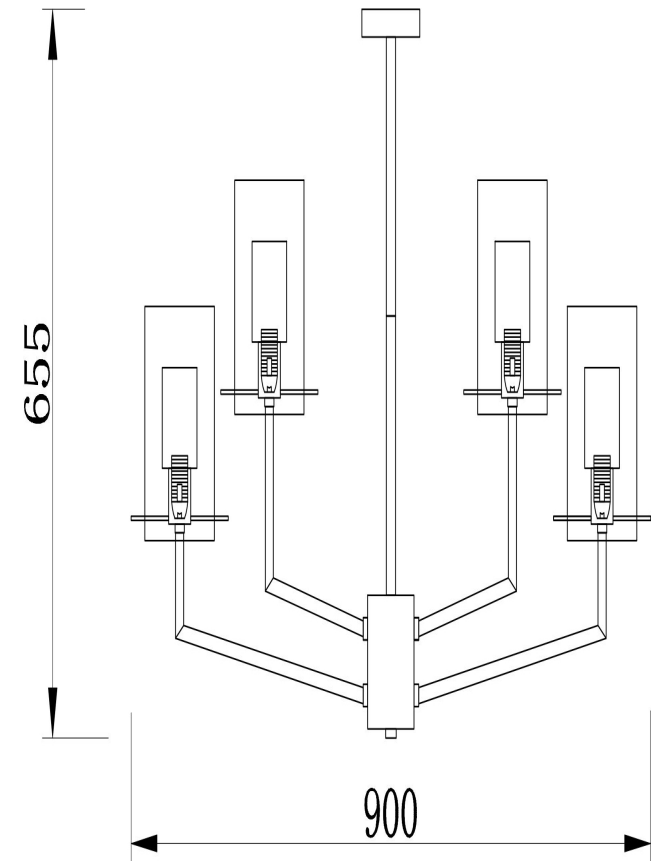

## Инструкция FR5206PL-09FG

9xE14 60W

Модель: FR5206PL-09FG  
Коллекция: Modern  
Серия: Felicity  
Подвесной светильник