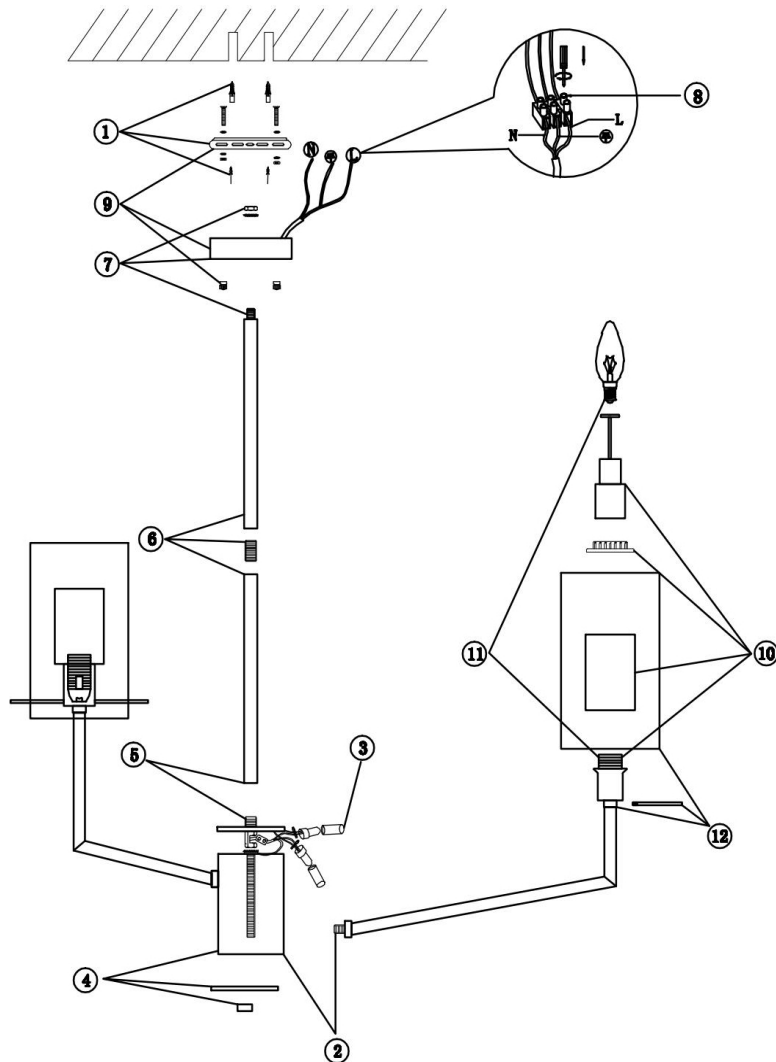

## Инструкция FR5206PL-09FG

9xE14 60W

Модель: FR5206PL-09FG  
Коллекция: Modern  
Серия: Felicity  
Подвесной светильник