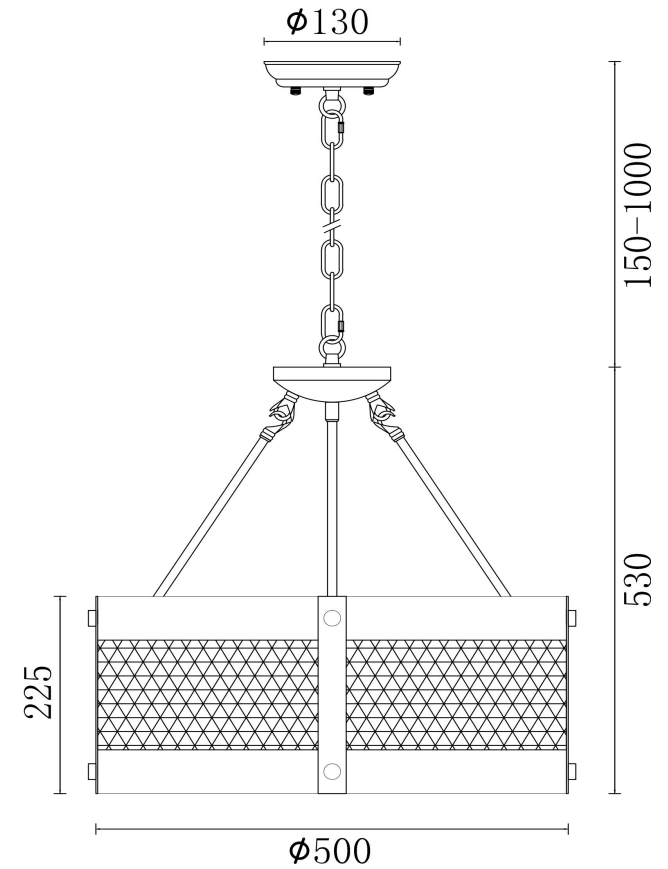

freya

Инструкция FR4561-PL-05-B

5xE27 60W

Модель: FR4561-PL-05-B
Коллекция: Loft
Серия: Vittoria
Подвесной светильник