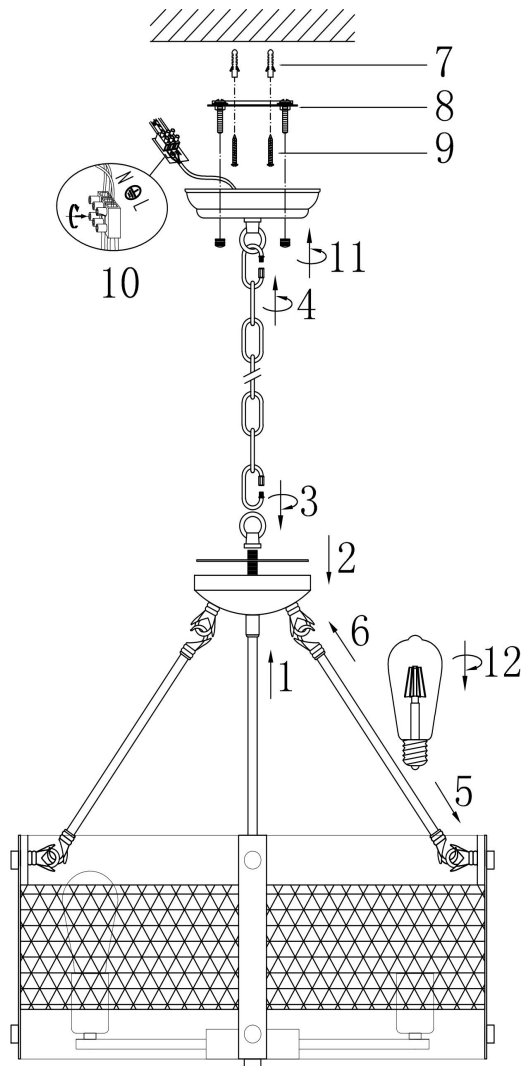

freya

Инструкция FR4561-PL-05-B

5xE27 60W

Модель: FR4561-PL-05-B
Коллекция: Loft
Серия: Vittoria
Подвесной светильник