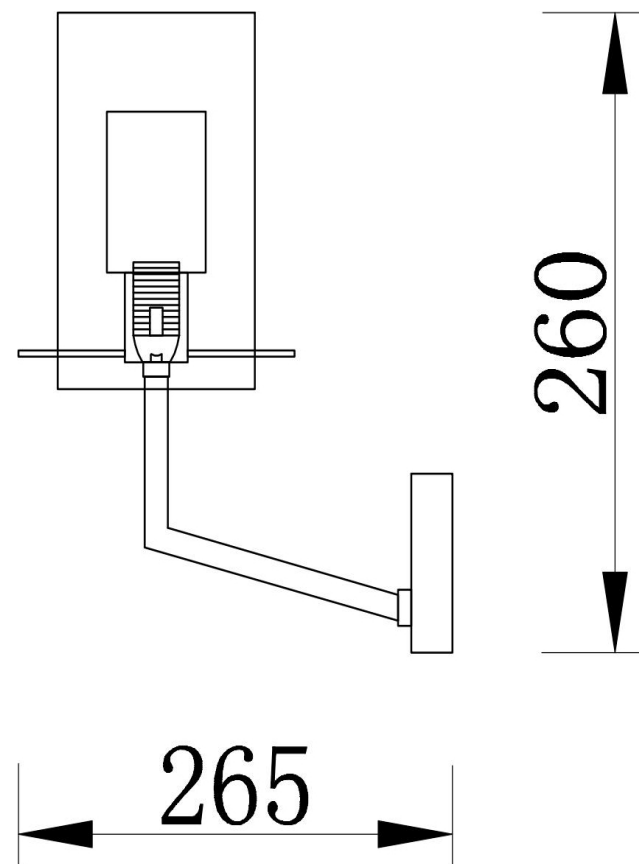

## Инструкция FR5206WL-01FG

1xE14 60W

Модель: FR5206WL-01FG

Коллекция: Modern

Серия: Felicity

Настенный светильник