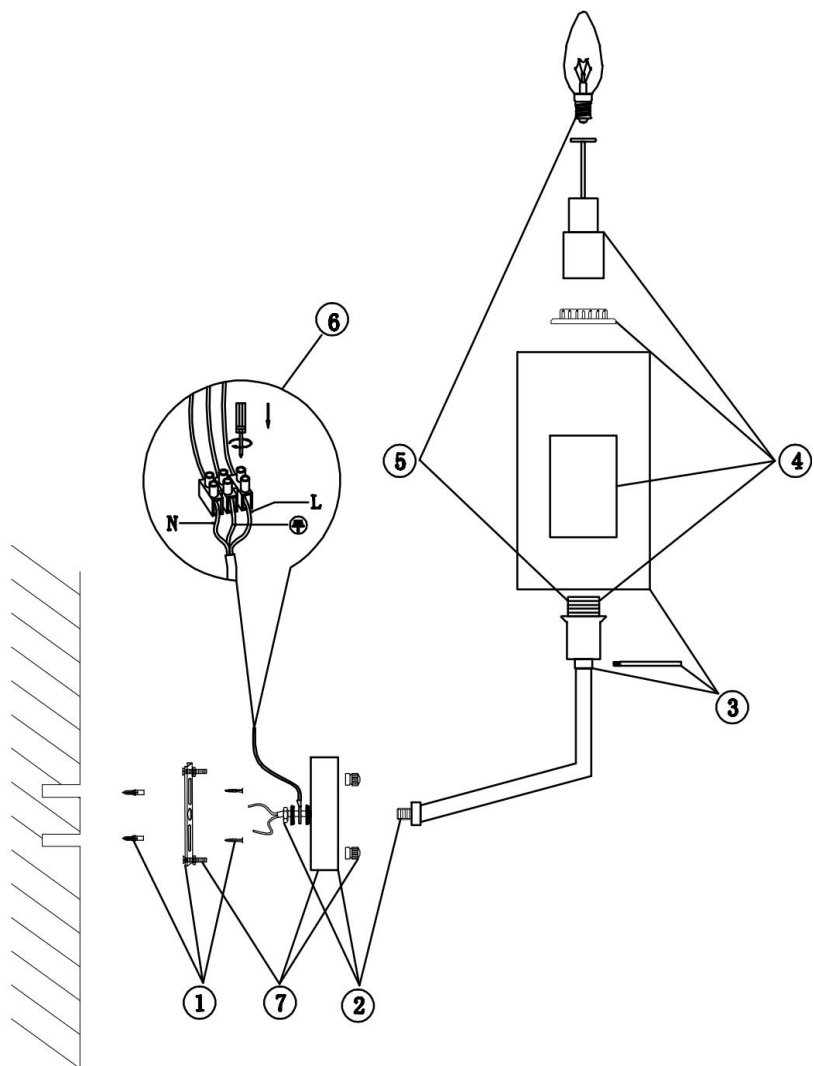

## Инструкция FR5206WL-01FG

1xE14 60W

Модель: FR5206WL-01FG

Коллекция: Modern

Серия: Felicity

Настенный светильник