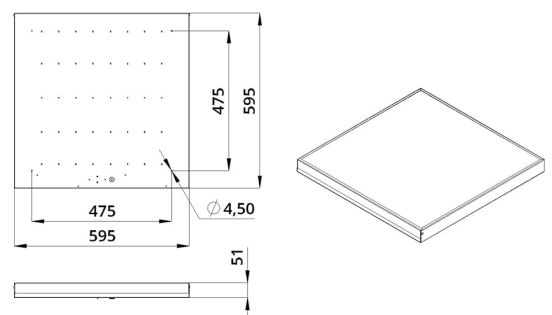

Технические данные

Светодиодный светильник ПромЛед Офис 20
3000К Призма 595×595×50мм

1. Описание серии

Серия светодиодных светильников для освещения общественных помещений: офисов, торговых залов, образовательных учреждений, больниц.

«Офис» имеет среднюю световую эффективность 120 лм/Вт и создает комфортное освещение без пульсаций.

Светильники имеют легкий стальной корпус со специальной поворотной планкой, позволяющей без дополнительного инструмента вынимать рассеиватель из корпуса, облегчая накладной монтаж. Светильники серии «Офис» могут быть укомплектованы рассеивателями «Призма», «Микропризма», «Опал» и «Колотый лед».

В комплекте поставляются крепления для потолка типа «Армстронг», но есть возможность и накладного монтажа на обычный потолок.

2. КСС и Габаритный чертеж

Габаритный чертеж