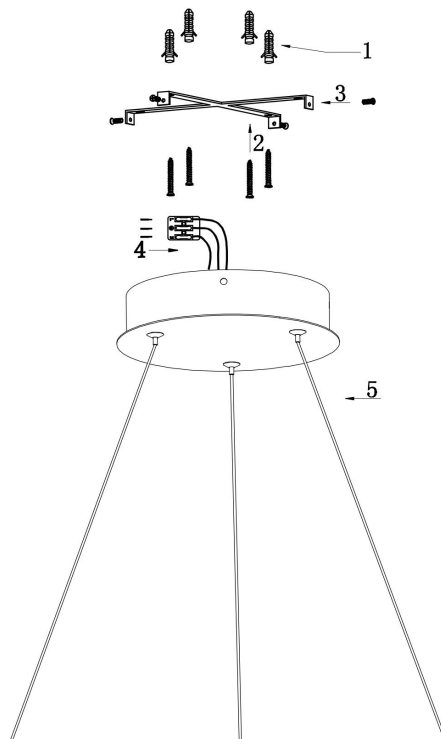

由 Autodesk 教育版产品制作

由 Autodesk 教育版产品制作