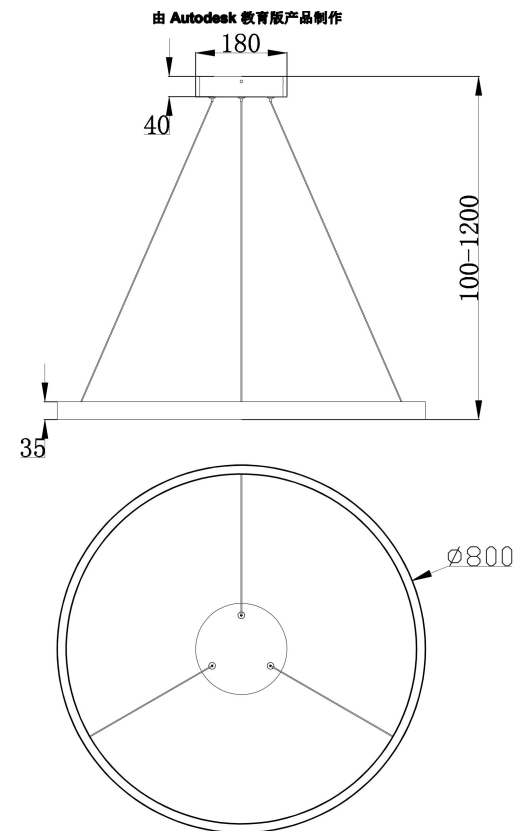

由 Autodesk 教育版产品制作

由 Autodesk 教育版产品制作

由 Autodesk 教育版产品制作

由 Autodesk 教育版产品制作

由 Autodesk 教育版产品制作

由 Autodesk 教育版产品制作

由 Autodesk 教育版产品制作

MAX 51W
3 000 Lumen

Модель: MOD058PL-L42W3K
Коллекция: Modern
Серия: Rim
Подвесной светильник