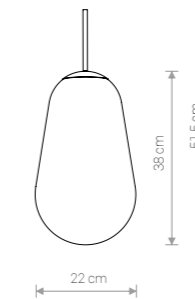

CAMELEON PEAR S
8534 TR/G

CAMELEON PEAR S

glass, electroplated brass / szkło, stal mosiądzowana /
стекло, латунная сталь

8534 TR/G

works with / zastosuj z / применять с

- 1 × CAMELEON CABLE E27
- 1 × CAMELEON CABLE G9

CAMELEON PEAR M
8533 TR/G

CAMELEON PEAR M

glass, electroplated brass / szkło, stal mosiądzowana /
стекло, латунная сталь

8533 TR/G

works with / zastosuj z / применять с

- 1 × CAMELEON CABLE E27
- 1 × CAMELEON CABLE G9

CAMELEON PEAR L
8532 TR/G

CAMELEON PEAR L

glass, electroplated brass / szkło, stal mosiądzowana /
стекло, латунная сталь

8532 TR/G

works with / zastosuj z / применять с

- 1 × CAMELEON CABLE E27
- 1 × CAMELEON CABLE G9