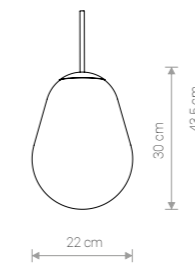

CAMELEON PEAR S
8534 TR/G

CAMELEON PEAR S

glass, electroplated brass / szkło, stal mosiądzowana /
стекло, латунная сталь

8534 TR/G

works with / zastosuj z / применять с

- 1 × CAMELEON CABLE E27
- 1 × CAMELEON CABLE G9

CAMELEON PEAR M
8533 TR/G

CAMELEON PEAR M

glass, electroplated brass / szkło, stal mosiądzowana /
стекло, латунная сталь

8533 TR/G

works with / zastosuj z / применять с

- 1 × CAMELEON CABLE E27
- 1 × CAMELEON CABLE G9

CAMELEON PEAR L
8532 TR/G

CAMELEON PEAR L

glass, electroplated brass / szkło, stal mosiądzowana /
стекло, латунная сталь

8532 TR/G

works with / zastosuj z / применять с

- 1 × CAMELEON CABLE E27
- 1 × CAMELEON CABLE G9