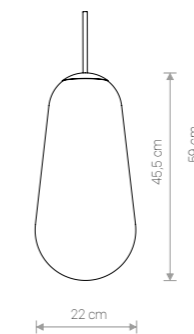

CAMELEON PEAR S
8534 TR/G

CAMELEON PEAR S

glass, electroplated brass / szkło, stal mosiądzowana /
стекло, латунная сталь

8534 TR/G

works with / zastosuj z / применять с

- 1 × CAMELEON CABLE E27
- 1 × CAMELEON CABLE G9

CAMELEON PEAR M
8533 TR/G

CAMELEON PEAR M

glass, electroplated brass / szkło, stal mosiądzowana /
стекло, латунная сталь

8533 TR/G

works with / zastosuj z / применять с

- 1 × CAMELEON CABLE E27
- 1 × CAMELEON CABLE G9

CAMELEON PEAR L
8532 TR/G

CAMELEON PEAR L

glass, electroplated brass / szkło, stal mosiądzowana /
стекло, латунная сталь

8532 TR/G

works with / zastosuj z / применять с

- 1 × CAMELEON CABLE E27
- 1 × CAMELEON CABLE G9