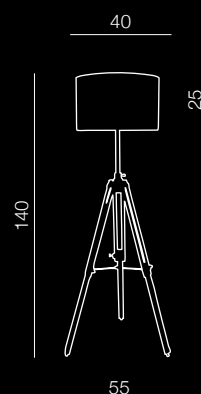

## Cinema

**AZ0009**

E27 1x 60W

metal/chrome

wood/fabric/black