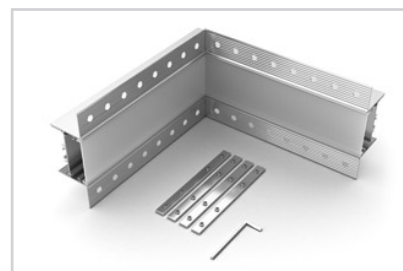

Угол

030103
SL-LINIA45-FANTOM внутренний