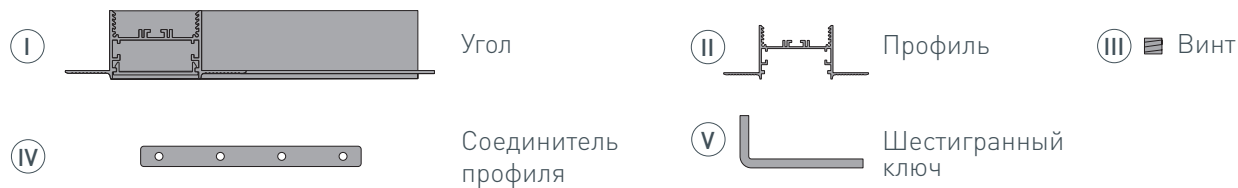

Электронная документация

УГОЛ ДЛЯ АЛЮМИНИЕВОГО ПРОФИЛЯ SL-LINIA45-FANTOM-135

39 мм

Встраиваемый

Серебристый

СОСТАВ КОМПЛЕКТА

- Угол с экраном — 1 шт.
- Соединители — 4 шт.
- Винты — 16 шт.
- Шестигранный ключ — 1 шт.

СОВМЕСТИМЫЙ ПРОФИЛЬ

027160 SL-LINIA45-FANTOM-2000 ANOD

ПАРАМЕТРЫ

Артикул	030102
Модель	SL-LINIA45-FANTOM-135
Цвет	 серебристый
Покрытие	анодированное
Форма (сечение)	с фланцем
Назначение	встраиваемый скрытый
Размеры	210×341×35 мм
Ширина площадки для лент	39 мм

РУКОВОДСТВО ПО МОНТАЖУ

Необходимые компоненты:

ЧЕРТЕЖ

СОПУТСТВУЮЩИЕ ТОВАРЫ В СЕРИИ LINIA45-FANTOM

Приобретаются отдельно

Угол

030102
SL-LINIA45-FANTOM-135

Угол