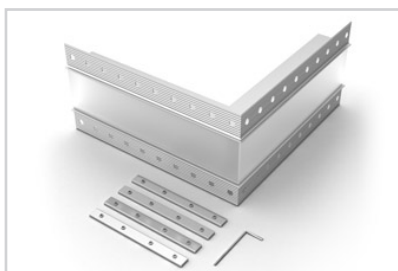

Электронная документация

УГОЛ ДЛЯ АЛЮМИНИЕВОГО ПРОФИЛЯ SL-LINIA45-FANTOM-135

39 мм

Встраиваемый

Серебристый

СОСТАВ КОМПЛЕКТА

- Угол с экраном — 1 шт.
- Соединители — 4 шт.
- Винты — 16 шт.
- Шестигранный ключ — 1 шт.

СОВМЕСТИМЫЙ ПРОФИЛЬ

027160 SL-LINIA45-FANTOM-2000 ANOD

ПАРАМЕТРЫ

Артикул	030102
Модель	SL-LINIA45-FANTOM-135
Цвет	 серебристый
Покрытие	анодированное
Форма (сечение)	с фланцем
Назначение	встраиваемый скрытый
Размеры	210×341×35 мм
Ширина площадки для лент	39 мм

РУКОВОДСТВО ПО МОНТАЖУ

Необходимые компоненты:

ЧЕРТЕЖ

СОПУТСТВУЮЩИЕ ТОВАРЫ В СЕРИИ LINIA45-FANTOM

Приобретаются отдельно

Угол

030102
SL-LINIA45-FANTOM-135

Угол