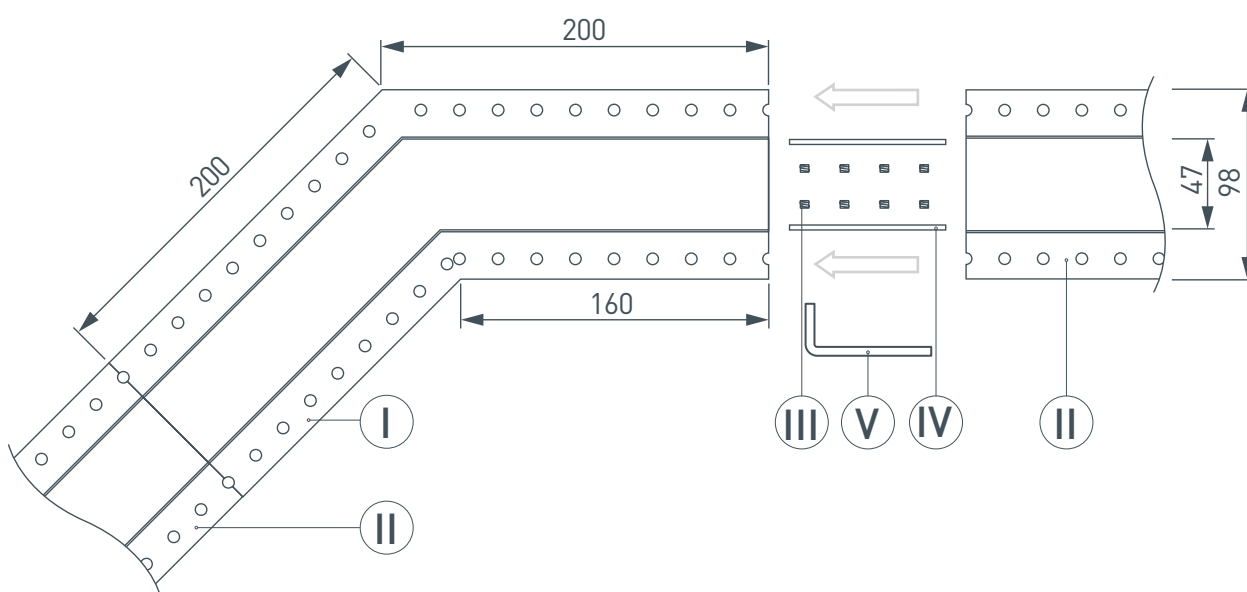

Электронная документация

УГОЛ ДЛЯ АЛЮМИНИЕВОГО ПРОФИЛЯ SL-LINIA45-FANTOM-135

39 мм

Встраиваемый

Серебристый

СОСТАВ КОМПЛЕКТА

- Угол с экраном — 1 шт.
- Соединители — 4 шт.
- Винты — 16 шт.
- Шестигранный ключ — 1 шт.

СОВМЕСТИМЫЙ ПРОФИЛЬ

027160 SL-LINIA45-FANTOM-2000 ANOD

ПАРАМЕТРЫ

Артикул	030102
Модель	SL-LINIA45-FANTOM-135
Цвет	 серебристый
Покрытие	анодированное
Форма (сечение)	с фланцем
Назначение	встраиваемый скрытый
Размеры	210×341×35 мм
Ширина площадки для лент	39 мм

РУКОВОДСТВО ПО МОНТАЖУ

Необходимые компоненты:

ЧЕРТЕЖ

СОПУТСТВУЮЩИЕ ТОВАРЫ В СЕРИИ LINIA45-FANTOM

Приобретаются отдельно

Угол

030102
SL-LINIA45-FANTOM-135

Угол

030105
SL-LINIA45-FANTOM внешний

Угол

030103
SL-LINIA45-FANTOM внутренний

Крестовина

030109
SL-LINIA45-FANTOM

Тройник

030107
SL-LINIA45-FANTOM

Угол