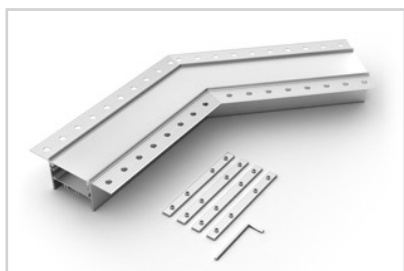

Электронная документация

УГОЛ ДЛЯ АЛЮМИНИЕВОГО ПРОФИЛЯ SL-LINIA45-FANTOM-135

39 мм

Встраиваемый

Серебристый

СОСТАВ КОМПЛЕКТА

- Угол с экраном — 1 шт.
- Соединители — 4 шт.
- Винты — 16 шт.
- Шестигранный ключ — 1 шт.

СОВМЕСТИМЫЙ ПРОФИЛЬ

027160 SL-LINIA45-FANTOM-2000 ANOD

ПАРАМЕТРЫ

Артикул	030102
Модель	SL-LINIA45-FANTOM-135
Цвет	 серебристый
Покрытие	анодированное
Форма (сечение)	с фланцем
Назначение	встраиваемый скрытый
Размеры	210×341×35 мм
Ширина площадки для лент	39 мм

РУКОВОДСТВО ПО МОНТАЖУ

Необходимые компоненты:

ЧЕРТЕЖ

СОПУТСТВУЮЩИЕ ТОВАРЫ В СЕРИИ LINIA45-FANTOM

Приобретаются отдельно

Угол

030102
SL-LINIA45-FANTOM-135

Угол