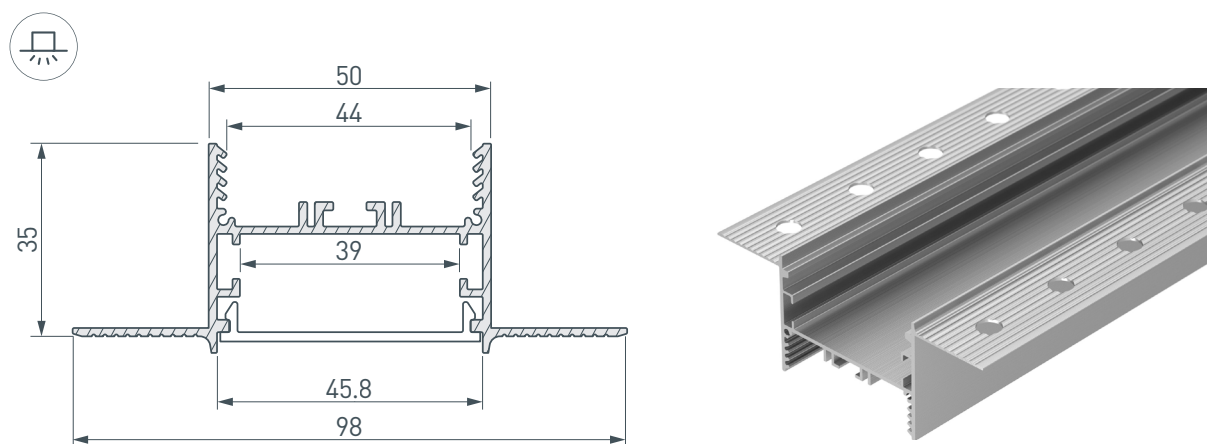

Электронная документация

УГОЛ ДЛЯ АЛЮМИНИЕВОГО ПРОФИЛЯ SL-LINIA45-FANTOM-135

39 мм

Встраиваемый

Серебристый

СОСТАВ КОМПЛЕКТА

- Угол с экраном — 1 шт.
- Соединители — 4 шт.
- Винты — 16 шт.
- Шестигранный ключ — 1 шт.

СОВМЕСТИМЫЙ ПРОФИЛЬ

027160 SL-LINIA45-FANTOM-2000 ANOD

ПАРАМЕТРЫ

Артикул	030102
Модель	SL-LINIA45-FANTOM-135
Цвет	 серебристый
Покрытие	анодированное
Форма (сечение)	с фланцем
Назначение	встраиваемый скрытый
Размеры	210×341×35 мм
Ширина площадки для лент	39 мм

РУКОВОДСТВО ПО МОНТАЖУ

Необходимые компоненты:

ЧЕРТЕЖ

СОПУТСТВУЮЩИЕ ТОВАРЫ В СЕРИИ LINIA45-FANTOM

Приобретаются отдельно

Угол

030102
SL-LINIA45-FANTOM-135

Угол