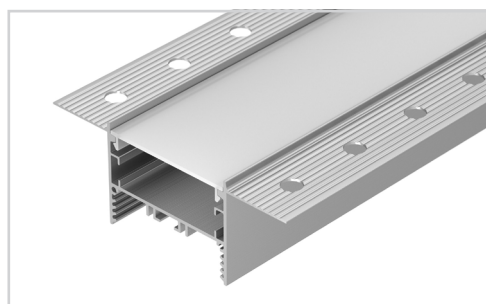

Электронная документация

УГОЛ ДЛЯ АЛЮМИНИЕВОГО ПРОФИЛЯ SL-LINIA45-FANTOM-135

39 мм

Встраиваемый

Серебристый

СОСТАВ КОМПЛЕКТА

- Угол с экраном — 1 шт.
- Соединители — 4 шт.
- Винты — 16 шт.
- Шестигранный ключ — 1 шт.

СОВМЕСТИМЫЙ ПРОФИЛЬ

027160 SL-LINIA45-FANTOM-2000 ANOD

ПАРАМЕТРЫ

Артикул	030102
Модель	SL-LINIA45-FANTOM-135
Цвет	 серебристый
Покрытие	анодированное
Форма (сечение)	с фланцем
Назначение	встраиваемый скрытый
Размеры	210×341×35 мм
Ширина площадки для лент	39 мм