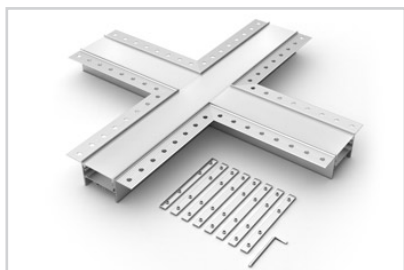

Крестовина

030109
SL-LINIA45-FANTOM