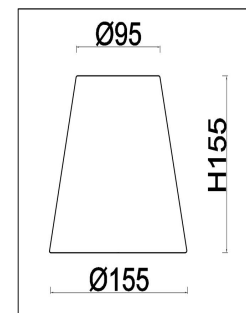

## Инструкция FR2019WL-01BS

Модель: FR2019WL-01BS  
Коллекция: Classic  
Серия: Madeline  
Настенный светильник