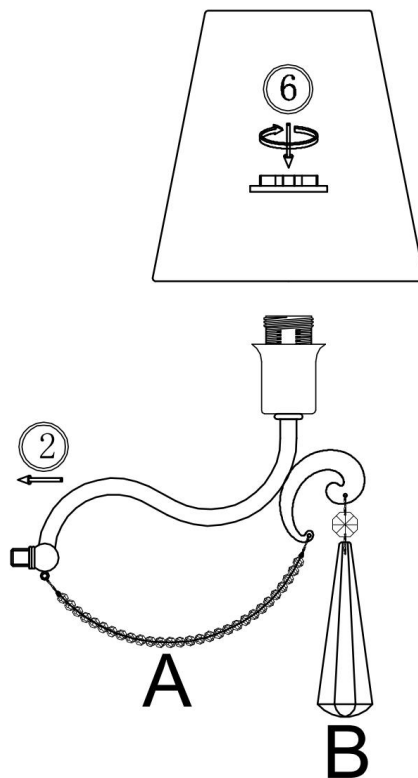

## Инструкция FR2019WL-01BS

Модель: FR2019WL-01BS  
Коллекция: Classic  
Серия: Madeline  
Настенный светильник