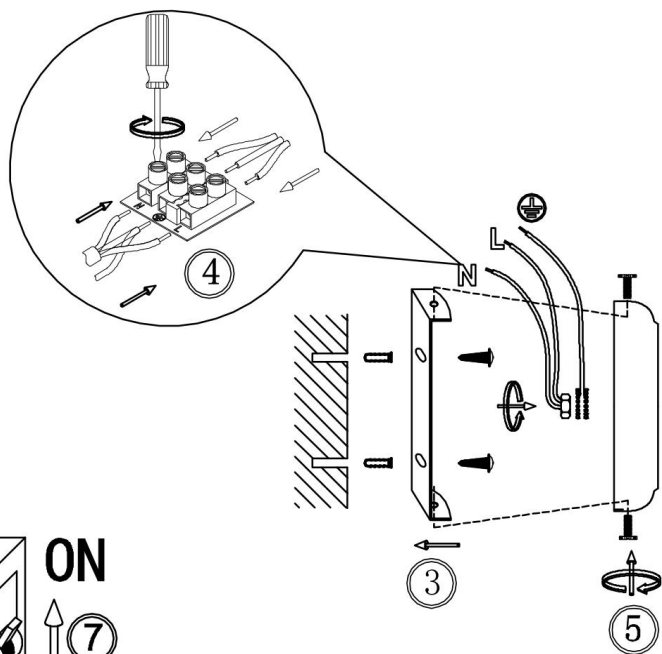

## Инструкция FR2019WL-01BS

Модель: FR2019WL-01BS  
Коллекция: Classic  
Серия: Madeline  
Настенный светильник