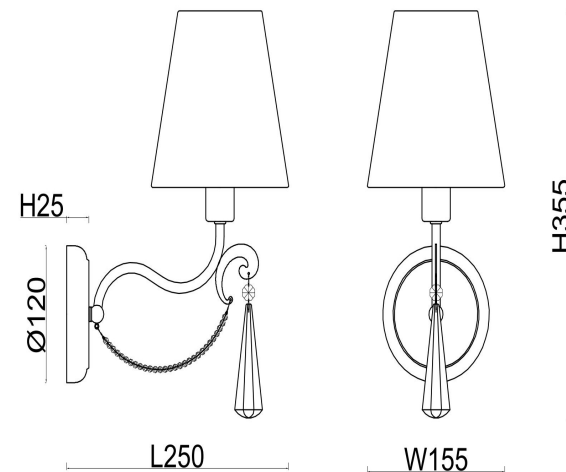

## Инструкция FR2019WL-01BS

Модель: FR2019WL-01BS  
Коллекция: Classic  
Серия: Madeline  
Настенный светильник