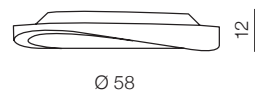

Circulo

208

1 CHROME

2 WHITE

Ø 48

Ø 58

Ø 48

Ø 58