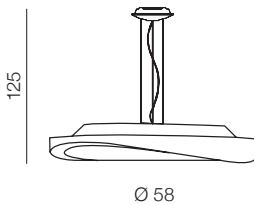

Circulo

208

1 CHROME

2 WHITE

Ø 48

Ø 58

Ø 48

Ø 58

Circulo 48

- 1 AZ0986 (chrome)
- 2 AZ0987 (white)

E27 3x 60W
metal/glass

Circulo 58

- 1 AZ0988 (chrome)
- 2 AZ0989 (white)

E27 4x 60W
metal/glass

Circulo 48 top

- 1 AZ0982 (chrome)
- 2 AZ0983 (white)

E27 3x 60W
metal/glass

Circulo 58 top

- 1 AZ0984 (chrome)
- 2 AZ0985 (white)

E27 4x 60W
metal/glass