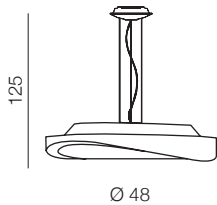

Circulo

208

1 CHROME

2 WHITE

Ø 48

Ø 58

Ø 48

Ø 58

Circulo 48

- 1 AZ0986 (chrome)
- 2 AZ0987 (white)

E27 3x 60W
metal/glass

Circulo 58

- 1 AZ0988 (chrome)
- 2 AZ0989 (white)

E27 4x 60W
metal/glass

Circulo 48 top

- 1 AZ0982 (chrome)
- 2 AZ0983 (white)

E27 3x 60W
metal/glass

Circulo 58 top

- 1 AZ0984 (chrome)
- 2 AZ0985 (white)

E27 4x 60W
metal/glass