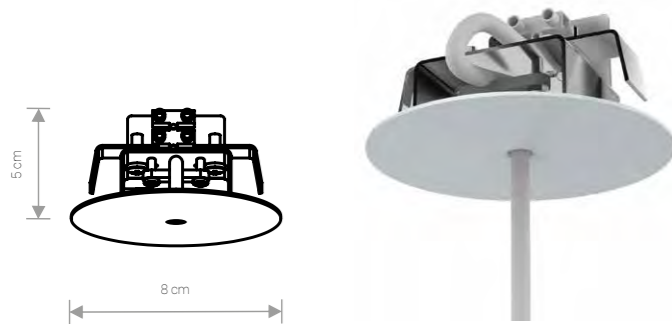

CAMELEON CANOPY

CAMELEON PUSZKA
CAMELEON OSNOVANIE

CANOPY E

painted steel / stal laskierowana /
лакированная сталь

works with / zastosuj z / применять с

⚡ max 1 lamp × max 40W ⚡
8551 ○ WH 8550 ● BL

application: wall / ceiling
zastosowanie: ściana / sufit
применение: стена / потолок

CANOPY F

painted steel / stal laskierowana /
лакированная сталь

works with / zastosuj z / применять с

⚡ max 1 lamp × max 40W ⚡
8548 ○ WH 8547 ● BL

application: wall / ceiling
zastosowanie: ściana / sufit
приложение: стена / потолок

CANOPY G

plastic / plastik / пластики

works with / zastosuj z / применять с

⚡ max 1 lamp × max 40W ⚡
8361 ○ WH 8360 ● BL

application: wall / ceiling
zastosowanie: ściana / sufit
приложение: стена / потолок

CAMELEON MOUNTING A

plastic / tworzywo sztuczne / пластик
8395 ● BL 8396 ○ WH

application: wall / ceiling
zastosowanie: ściana / sufit
применение: стена / потолок

allows the change of wire direction
umożliwia zmianę kierunku przebiegu przewodu