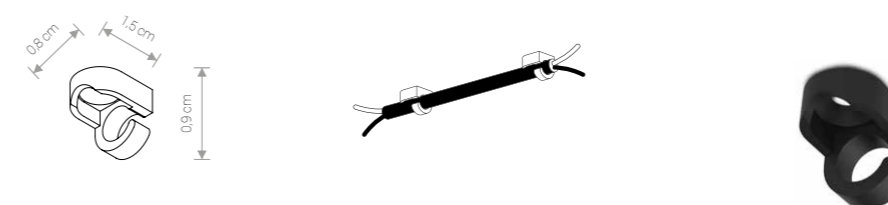

CAMELEON CANOPY

CAMELEON PUSZKA
CAMELEON OSNOVANIE

CANOPY E

painted steel / stal laskierowana /
лакированная сталь

works with / zastosuj z / применять с

⚡ max 1 lamp × max 40W ⚡
8551 ○ WH 8550 ● BL

application: wall / ceiling
zastosowanie: ściana / sufit
применение: стена / потолок

CANOPY F

painted steel / stal laskierowana /
лакированная сталь

works with / zastosuj z / применять с

⚡ max 1 lamp × max 40W ⚡
8548 ○ WH 8547 ● BL

application: wall / ceiling
zastosowanie: ściana / sufit
приложение: стена / потолок

works with / zastosuj z / применять с

PROFILE TRACK system (Catalogue 2019/2020) /
PROFILE TRACK system (Katalog 2019/2020) /
система PROFILE TRACK (Catalogue 2019/2020)

CAMELEON FIXING

CAMELEON AKCESORIA MONTAŻOWE
CAMELEON АКССУАРЫ ДЛЯ КРЕПЛЕНИЯ

CAMELEON MOUNTING A

CAMELEON MOUNTING A - included (3pcs). Mounting screws are not included /
Zestaw zawiera 3 sztuki elementu CAMELEON MOUNTING A. Zestaw nie zawiera wkrętów montażowych /
CAMELEON MOUNTING A - включено (3 шт.). Монтажные винты не включены