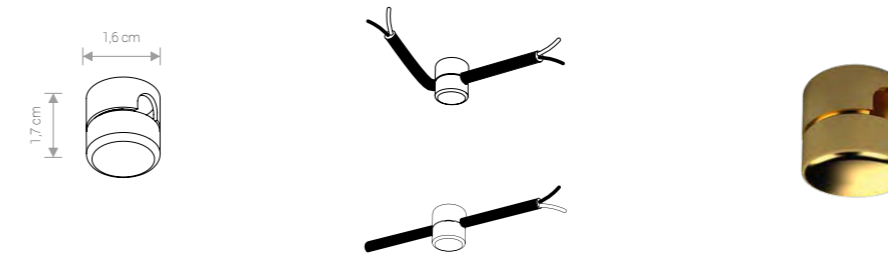

CAMELEON MOUNTING C

CAMELEON MOUNTING C - included (5pcs). Mounting screws - not included /
Zestaw zawiera 5 sztuk elementu CAMELEON MOUNTING C. Zestaw nie zawiera wkrętów montażowych /
CAMELEON MOUNTING C - включено (5 шт.). Монтажные винты не включены

CAMELEON MOUNTING A

plastic / tworzywo sztuczne / пластик
8395 ● BL 8396 ○ WH

application: wall / ceiling
zastosowanie: ściana / sufit
применение: стена / потолок

allows the change of wire direction
umożliwia zmianę kierunku przebiegu przewodu

CAMELEON MOUNTING B

plastic / tworzywo sztuczne / пластик
8393 ● BL 8394 ○ WH

application: wall / ceiling
zastosowanie: ściana / sufit
применение: стена / потолок

prevents wire from sagging
zapobiega obwisaniu przewodu

CAMELEON MOUNTING C

brass / miedź / латунь
8405 ● BS

application: wall / ceiling
zastosowanie: ściana / sufit
применение: стена / потолок

prevents wire from sagging
zapobiega obwisaniu przewodu