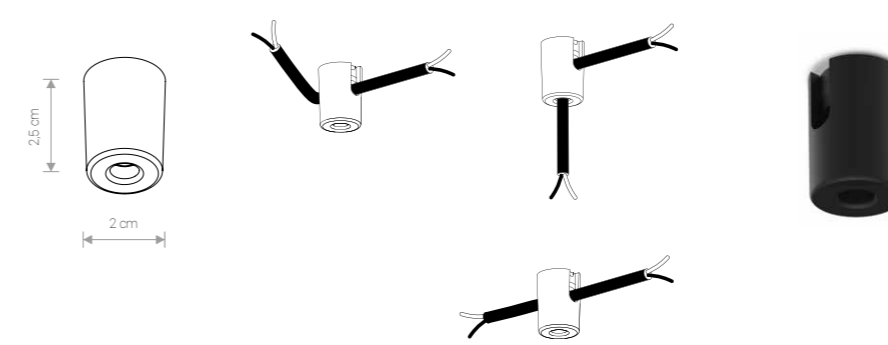

CAMELEON CANOPY

CAMELEON PUSZKA
CAMELEON OSNOVANIE

CANOPY E

painted steel / stal laskierowana /
лакированная сталь

works with / zastosuj z / применять с

⚡ max 1 lamp × max 40W ⚡
8551 ○ WH 8550 ● BL

application: wall / ceiling
zastosowanie: ściana / sufit
применение: стена / потолок

CANOPY F

painted steel / stal laskierowana /
лакированная сталь

works with / zastosuj z / применять с

⚡ max 1 lamp × max 40W ⚡
8548 ○ WH 8547 ● BL

application: wall / ceiling
zastosowanie: ściana / sufit
приложение: стена / потолок

CANOPY G

plastic / plastik / пластики

works with / zastosuj z / применять с

⚡ max 1 lamp × max 40W ⚡
8361 ○ WH 8360 ● BL

application: wall / ceiling
zastosowanie: ściana / sufit
приложение: стена / потолок

CAMELEON MOUNTING A

CAMELEON MOUNTING A - included (3pcs). Mounting screws are not included /
Zestaw zawiera 3 sztuki elementu CAMELEON MOUNTING A. Zestaw nie zawiera wkrętów montażowych /
CAMELEON MOUNTING A - включено (3 шт.). Монтажные винты не включены