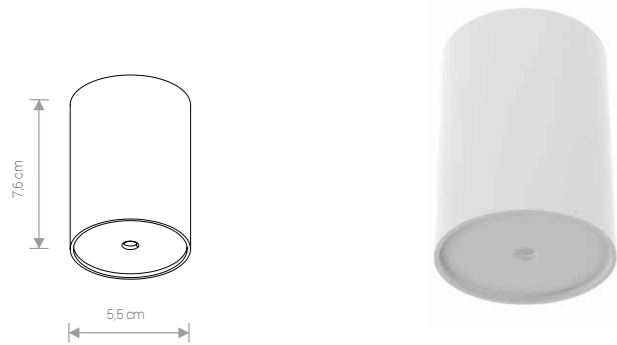

CAMELEON CANOPY

CAMELEON PUSZKA
CAMELEON OSNOVANIE

CANOPY E

painted steel / stal laskierowana /
лакированная сталь

works with / zastosuj z / применять с

⚡ max 1 lamp × max 40W ⚡
8551 ○ WH 8550 ● BL

application: wall / ceiling
zastosowanie: ściana / sufit
применение: стена / потолок

CANOPY F

painted steel / stal laskierowana /
лакированная сталь

works with / zastosuj z / применять с

⚡ max 1 lamp × max 40W ⚡
8548 ○ WH 8547 ● BL

application: wall / ceiling
zastosowanie: ściana / sufit
приложение: стена / потолок

CANOPY G

plastic / plastik / пластики

works with / zastosuj z / применять с

⚡ max 1 lamp × max 40W ⚡
8361 ○ WH 8360 ● BL

application: wall / ceiling
zastosowanie: ściana / sufit
приложение: стена / потолок