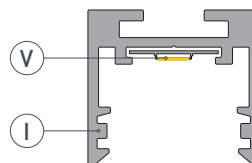

КОМПЛЕКТУЮЩИЕ ЛИНЗОВАННОГО ЭКРАНА

1 / Декоративная вставка

2 / Отражатель

3 / Рассеиватель

КОМПЛЕКТУЮЩИЕ ЛИНЗОВАННОГО ЭКРАНА

РУКОВОДСТВО ПО МОНТАЖУ ЛИНЗОВАННОГО ЭКРАНА

Установка экрана в профиль
Необходимые компоненты:

- 1** / Установите профиль Ⓘ со светодиодной линейкой Ⓥ на поверхность согласно инструкции к выбранному профилю*.

- 2** / Установите отражатель Ⓜ на светодиодную линейку Ⓥ, для этого вставьте выступающие части отражателя Ⓜ в отверстия в светодиодной линейке Ⓥ, как показано на рисунке 1.

Рисунок 1. Установка отражателя Ⓜ на светодиодную линейку Ⓥ, вид сверху

- 3** / Вставьте рассеиватель ⓓ в пазы отражателя Ⓜ до щелчка. Затем сверху установите декоративную вставку ⓓ в свободные пазы отражателя Ⓜ до щелчка, как показано на рисунке 2.