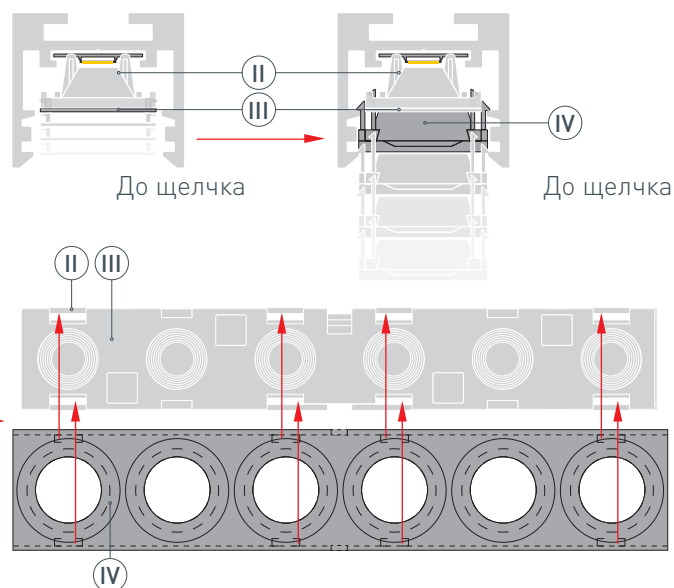

КОМПЛЕКТУЮЩИЕ ЛИНЗОВАННОГО ЭКРАНА

1 / Декоративная вставка

2 / Отражатель

3 / Рассеиватель

КОМПЛЕКТУЮЩИЕ ЛИНЗОВАННОГО ЭКРАНА

РУКОВОДСТВО ПО МОНТАЖУ ЛИНЗОВАННОГО ЭКРАНА

Установка экрана в профиль
Необходимые компоненты:

- 1** / Установите профиль Ⓘ со светодиодной линейкой Ⓥ на поверхность согласно инструкции к выбранному профилю*.

- 2** / Установите отражатель Ⓜ на светодиодную линейку Ⓥ, для этого вставьте выступающие части отражателя Ⓜ в отверстия в светодиодной линейке Ⓥ, как показано на рисунке 1.

Рисунок 1. Установка отражателя Ⓜ на светодиодную линейку Ⓥ, вид сверху

- 3** / Вставьте рассеиватель ⓓ в пазы отражателя Ⓜ до щелчка. Затем сверху установите декоративную вставку ⓓ в свободные пазы отражателя Ⓜ до щелчка, как показано на рисунке 2.

Рисунок 2. Финальная сборка всех частей экрана, вид сверху

* Профили SL-LINE-25100-DUAL, SL-LINE-2522, SL-LINE-3523-F, SL-LINIA20-FANTOM.
В данной инструкции представлен монтаж для профиля SL-LINE-2522.