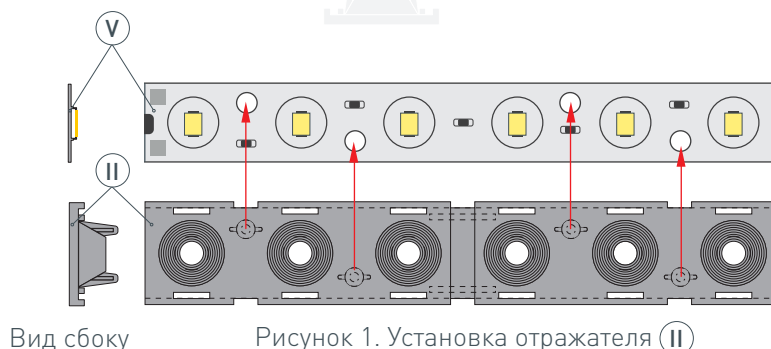

ПРИМЕНЕНИЕ

- Для изготовления линзованного светильника (монтаж со светодиодными линейками SL-LINE-540-A30-14mm 24V).

ПАРАМЕТРЫ

Артикул	041791
Модель	SL-LINE-W20-30deg-540
Цвет	 черный
Материал корпуса	пластик
Тип рассеивателя	линза
Размеры экрана	540×19×10.7 мм

КОМПЛЕКТУЮЩИЕ ЛИНЗОВАННОГО ЭКРАНА

1 / Декоративная вставка

2 / Отражатель

3 / Рассеиватель

КОМПЛЕКТУЮЩИЕ ЛИНЗОВАННОГО ЭКРАНА

РУКОВОДСТВО ПО МОНТАЖУ ЛИНЗОВАННОГО ЭКРАНА

Установка экрана в профиль
Необходимые компоненты:

- 1** / Установите профиль Ⓘ со светодиодной линейкой Ⓥ на поверхность согласно инструкции к выбранному профилю*.

- 2** / Установите отражатель Ⓜ на светодиодную линейку Ⓥ, для этого вставьте выступающие части отражателя Ⓜ в отверстия в светодиодной линейке Ⓥ, как показано на рисунке 1.

Рисунок 1. Установка отражателя Ⓜ на светодиодную линейку Ⓥ, вид сверху

- 3** / Вставьте рассеиватель ⓓ в пазы отражателя Ⓜ до щелчка. Затем сверху установите декоративную вставку ⓓ в свободные пазы отражателя Ⓜ до щелчка, как показано на рисунке 2.