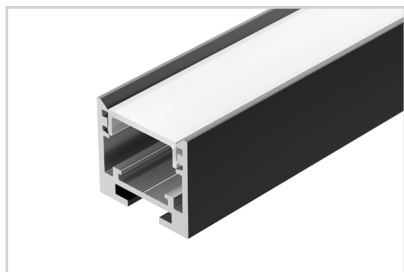

СОПУТСТВУЮЩИЕ ТОВАРЫ

Приобретаются отдельно

Профиль

033737
SL-LINE-2522-2500 BLACK

Профиль