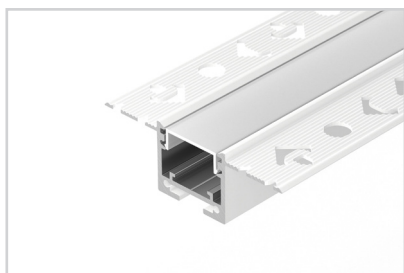

043118
SL-LINIA20-FANTOM-2500 WHITE

Профиль