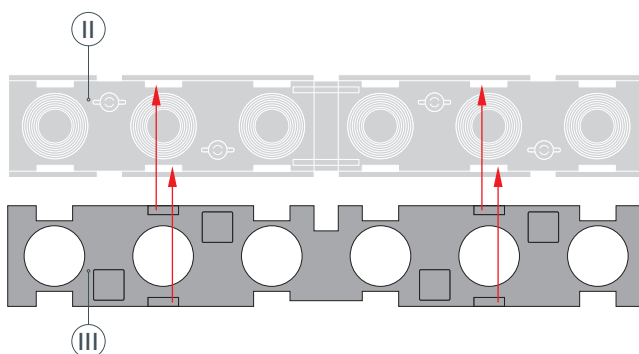

ПРИМЕНЕНИЕ

- Для изготовления линзованного светильника (монтаж со светодиодными линейками SL-LINE-540-A30-14mm 24V).

ПАРАМЕТРЫ

Артикул	041791
Модель	SL-LINE-W20-30deg-540
Цвет	 черный
Материал корпуса	пластик
Тип рассеивателя	линза
Размеры экрана	540×19×10.7 мм

- 1** / Установите профиль Ⓘ со светодиодной линейкой Ⓥ на поверхность согласно инструкции к выбранному профилю*.

- 2** / Установите отражатель Ⓜ на светодиодную линейку Ⓥ, для этого вставьте выступающие части отражателя Ⓜ в отверстия в светодиодной линейке Ⓥ, как показано на рисунке 1.

Рисунок 1. Установка отражателя Ⓜ на светодиодную линейку Ⓥ, вид сверху

- 3** / Вставьте рассеиватель ⓓ в пазы отражателя Ⓜ до щелчка. Затем сверху установите декоративную вставку ⓓ в свободные пазы отражателя Ⓜ до щелчка, как показано на рисунке 2.

Рисунок 2. Финальная сборка всех частей экрана, вид сверху

* Профили SL-LINE-25100-DUAL, SL-LINE-2522, SL-LINE-3523-F, SL-LINIA20-FANTOM.
В данной инструкции представлен монтаж для профиля SL-LINE-2522.