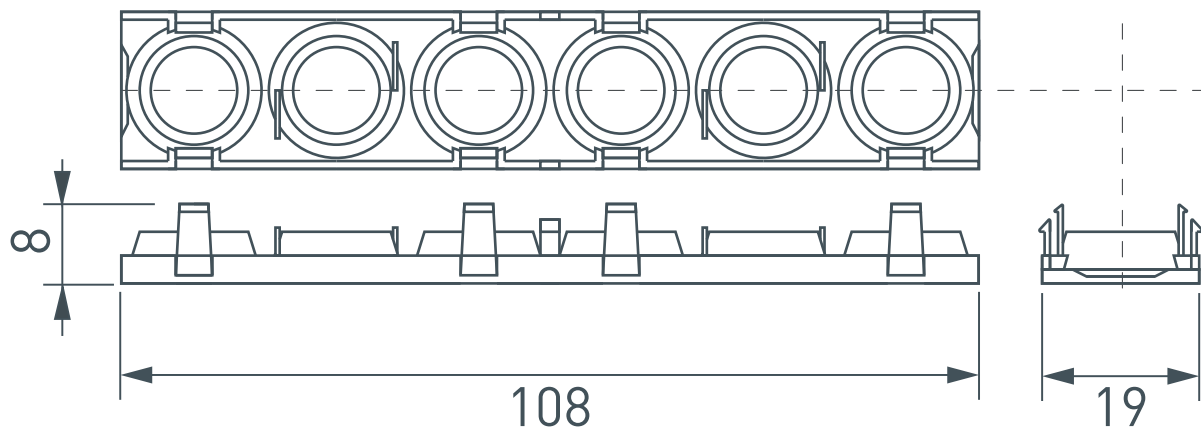

КОМПЛЕКТУЮЩИЕ ЛИНЗОВАННОГО ЭКРАНА

1 / Декоративная вставка