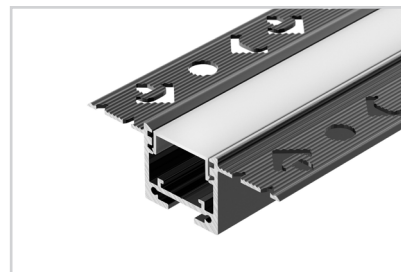

Рисунок 2. Финальная сборка всех частей экрана, вид сверху

* Профили SL-LINE-25100-DUAL, SL-LINE-2522, SL-LINE-3523-F, SL-LINIA20-FANTOM.
В данной инструкции представлен монтаж для профиля SL-LINE-2522.

СОПУТСТВУЮЩИЕ ТОВАРЫ

Приобретаются отдельно

Профиль

033737
SL-LINE-2522-2500 BLACK

Профиль

043110
SL-LINE-2522-2500 WHITE

Профиль

039071
SL-LINIA20-FANTOM-2500 BLACK