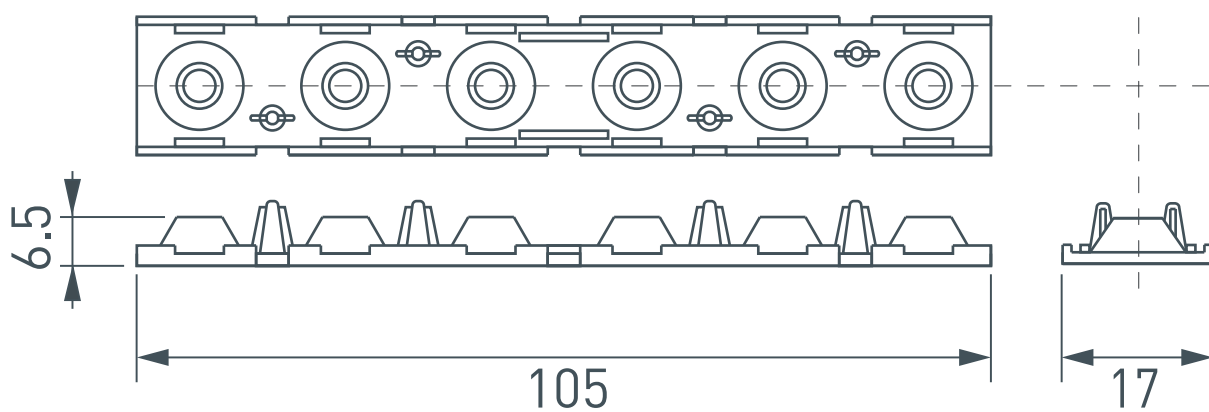

2 / Отражатель