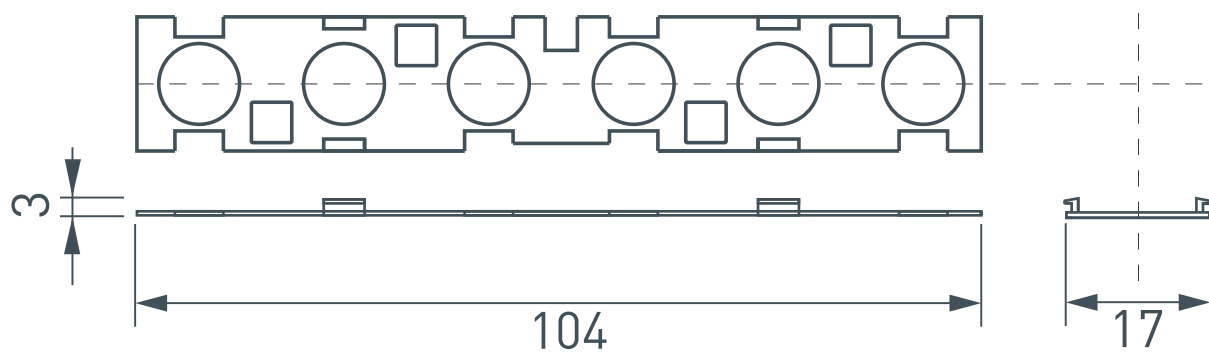

3 / Рассеиватель