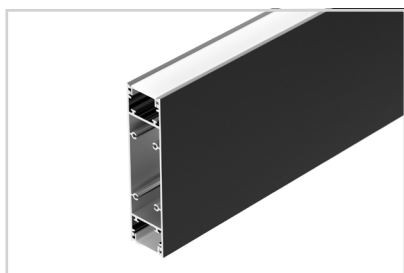

033735
SL-LINE-25100-DUAL-2500 BLACK

Профиль