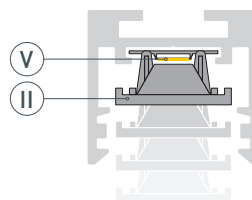

КОМПЛЕКТУЮЩИЕ ЛИНЗОВАННОГО ЭКРАНА

1 / Декоративная вставка

2 / Отражатель

3 / Рассеиватель

КОМПЛЕКТУЮЩИЕ ЛИНЗОВАННОГО ЭКРАНА

РУКОВОДСТВО ПО МОНТАЖУ ЛИНЗОВАННОГО ЭКРАНА

Установка экрана в профиль
Необходимые компоненты:

- 1** / Установите профиль Ⓘ со светодиодной линейкой Ⓥ на поверхность согласно инструкции к выбранному профилю*.

- 2** / Установите отражатель Ⓜ на светодиодную линейку Ⓥ, для этого вставьте выступающие части отражателя Ⓜ в отверстия в светодиодной линейке Ⓥ, как показано на рисунке 1.

Рисунок 1. Установка отражателя Ⓜ на светодиодную линейку Ⓥ, вид сверху

- 3** / Вставьте рассеиватель ⓓ в пазы отражателя Ⓜ до щелчка. Затем сверху установите декоративную вставку ⓓ в свободные пазы отражателя Ⓜ до щелчка, как показано на рисунке 2.

Рисунок 2. Финальная сборка всех частей экрана, вид сверху

* Профили SL-LINE-25100-DUAL, SL-LINE-2522, SL-LINE-3523-F, SL-LINIA20-FANTOM.
В данной инструкции представлен монтаж для профиля SL-LINE-2522.