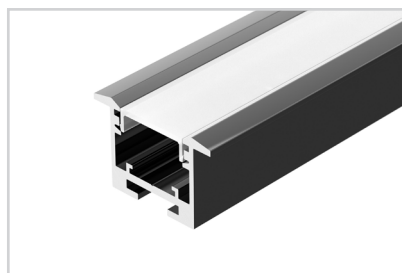

033738
SL-LINE-3523-F-2500 BLACK

Профиль