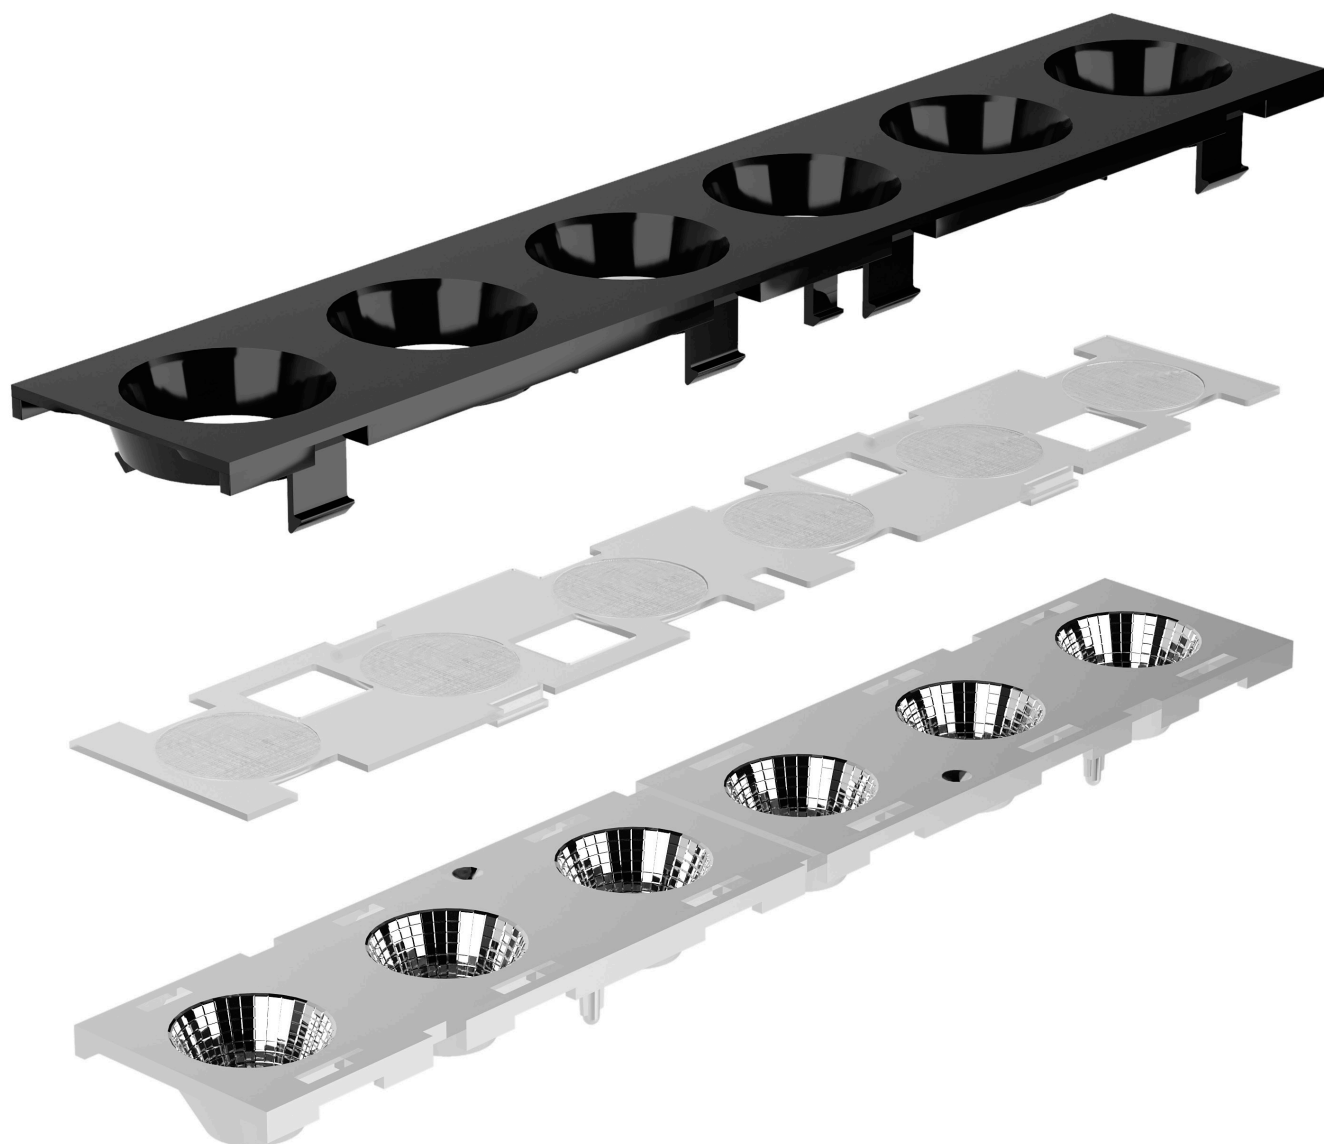

Электронная документация

ЭКРАН ЛИНЗОВАННЫЙ

SL-LINE-W20-30deg-540

ОПИСАНИЕ

- Экран линзованный с оптикой 30° предназначен для профилей SL-LINE-25100-DUAL, SL-LINE-2522, SL-LINE-3523-F, SL-LINIA20-FANTOM.
- Простая установка.

ПРИМЕНЕНИЕ

- Для изготовления линзованного светильника (монтаж со светодиодными линейками SL-LINE-540-A30-14mm 24V).

ПАРАМЕТРЫ

Артикул	041791
Модель	SL-LINE-W20-30deg-540
Цвет	 черный
Материал корпуса	пластик
Тип рассеивателя	линза
Размеры экрана	540×19×10.7 мм

КОМПЛЕКТУЮЩИЕ ЛИНЗОВАННОГО ЭКРАНА

1 / Декоративная вставка

2 / Отражатель

3 / Рассеиватель

КОМПЛЕКТУЮЩИЕ ЛИНЗОВАННОГО ЭКРАНА

РУКОВОДСТВО ПО МОНТАЖУ ЛИНЗОВАННОГО ЭКРАНА

Установка экрана в профиль
Необходимые компоненты:

- 1** / Установите профиль Ⓘ со светодиодной линейкой Ⓥ на поверхность согласно инструкции к выбранному профилю*.

- 2** / Установите отражатель Ⓜ на светодиодную линейку Ⓥ, для этого вставьте выступающие части отражателя Ⓜ в отверстия в светодиодной линейке Ⓥ, как показано на рисунке 1.