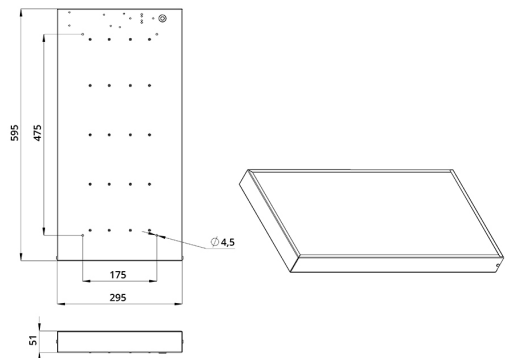

Технические данные

Светодиодный светильник ПромЛед Офис 25
4000К Опал 595×295×50мм

1. Описание серии

Серия светодиодных светильников для освещения общественных помещений: офисов, торговых залов, образовательных учреждений, больниц.

«Офис» имеет среднюю световую эффективность 120 лм/Вт и создает комфортное освещение без пульсаций.

Светильники имеют легкий стальной корпус со специальной поворотной планкой, позволяющей без дополнительного инструмента вынимать рассеиватель из корпуса, облегчая накладной монтаж. Светильники серии «Офис» могут быть укомплектованы рассеивателями «Призма», «Микропризма», «Опал» и «Колотый лед».

В комплекте поставляются крепления для потолка типа «Армстронг», но есть возможность и накладного монтажа на обычный потолок.

2. КСС и Габаритный чертеж

Габаритный чертеж