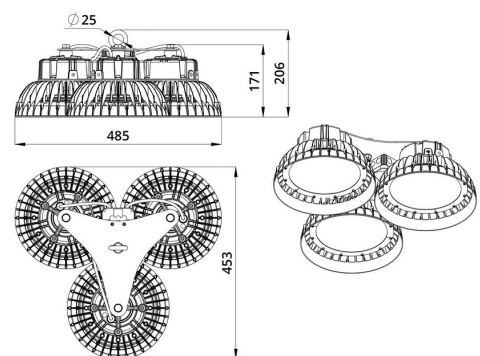

Технические данные

Светодиодный светильник ПромЛед Профи Нео
360 × 3 М 4000К 60°

1. Описание серии

Серия подвесных светодиодных светильников для освещения промышленных цехов и производственных площадок, складских помещений, спортивных объектов и прочих площадей с высокими потолками.

2. КСС и Габаритный чертеж

Кривая силы света

Габаритный чертеж

3. Основные технические данные и характеристики

Характеристики	Значение
Мощность, [Вт ±10%]:	360
Световой поток светильника, [лм ±5%]:	63 300
Номинальная коррелированная цветовая температура по ГОСТ 34819-2021, [К]:	4 000
Тип кривой силы света:	глубокая
Угол излучения, [°]:	60
Индекс цветопередачи (CRI), не менее:	70
Род тока:	AC
Коэффициент пульсации (Кп), не более, [%]:	1
Напряжение питания, [В]:	~90-305
Частота напряжения электропитания, [Гц ±10%]:	50
Коэффициент мощности (Pф), не менее:	0,98
Класс защиты от поражения электрическим током (по ГОСТ IEC 60598-1-2017):	I
Рекомендуемая высота установки, [м]:	3-50
Степень защиты от пыли и влаги (по ГОСТ IEC 60598-1-2017):	IP67
Климатическое исполнение (по ГОСТ 15150-69):	УХЛ1
Температура эксплуатации, [°С]:	от -60 до +50
Срок службы светильника, не менее, [лет]:	12
Срок службы светодиодов, не менее, [ч]:	100 000
Гарантийный срок на светильник, [мес.]:	60
Материал корпуса:	Сплав алюминия, литой под давлением
Материал рассеивателя:	
Цвет покраски:	RAL9005
Габаритные размеры, не более, [мм]:	485×453×205
Тип крепления:	подвесной
Масса, [кг]:	7,6