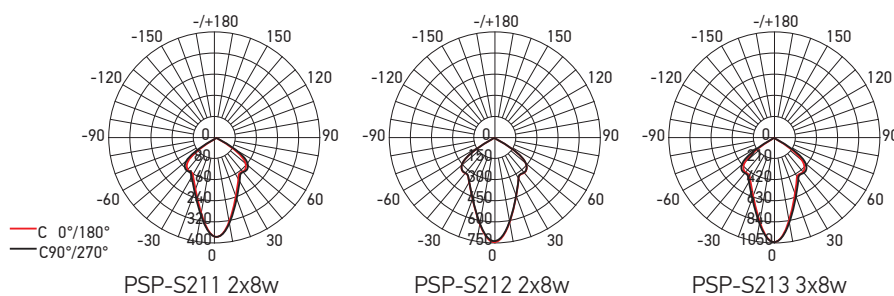

#### ТЕХНИЧЕСКИЕ ХАРАКТЕРИСТИКИ

- Источник света: COB-светодиод
- Материал корпуса: пластик, алюминий
- Материал рассеивателя: пластик
- Цветовая температура: 4000K
- Индекс цветопередачи: Ra > 70
- Угол светораспределения: 55°
- Входное напряжение: 100–240 В
- Коэффициент пульсации: < 5%
- Диапазон рабочих температур: +1...+40°C
- Срок службы: 30 000 часов
- Гарантийный срок: 2 года

Код для заказа	Штрих-код	Артикул	Мощность, Вт	Световой поток, лм	Размеры А×В×С, мм	Установочный размер, мм	Масса, кг	Упак., шт.
5005648	4895205005648	<b>PSP-S 211 1x8W 4000K 55° White IP40</b>	8	480	102×102×55	95×95	0,10	1/50
5005655	4895205005655	<b>PSP-S 212 2x8W 4000K 55° White IP40</b>	16	960	185×102×55	170×95	0,21	1/20
5005662	4895205005662	<b>PSP-S 213 3x8W 4000K 55° White IP40</b>	24	1 440	270×102×55	255×95	0,32	1/20