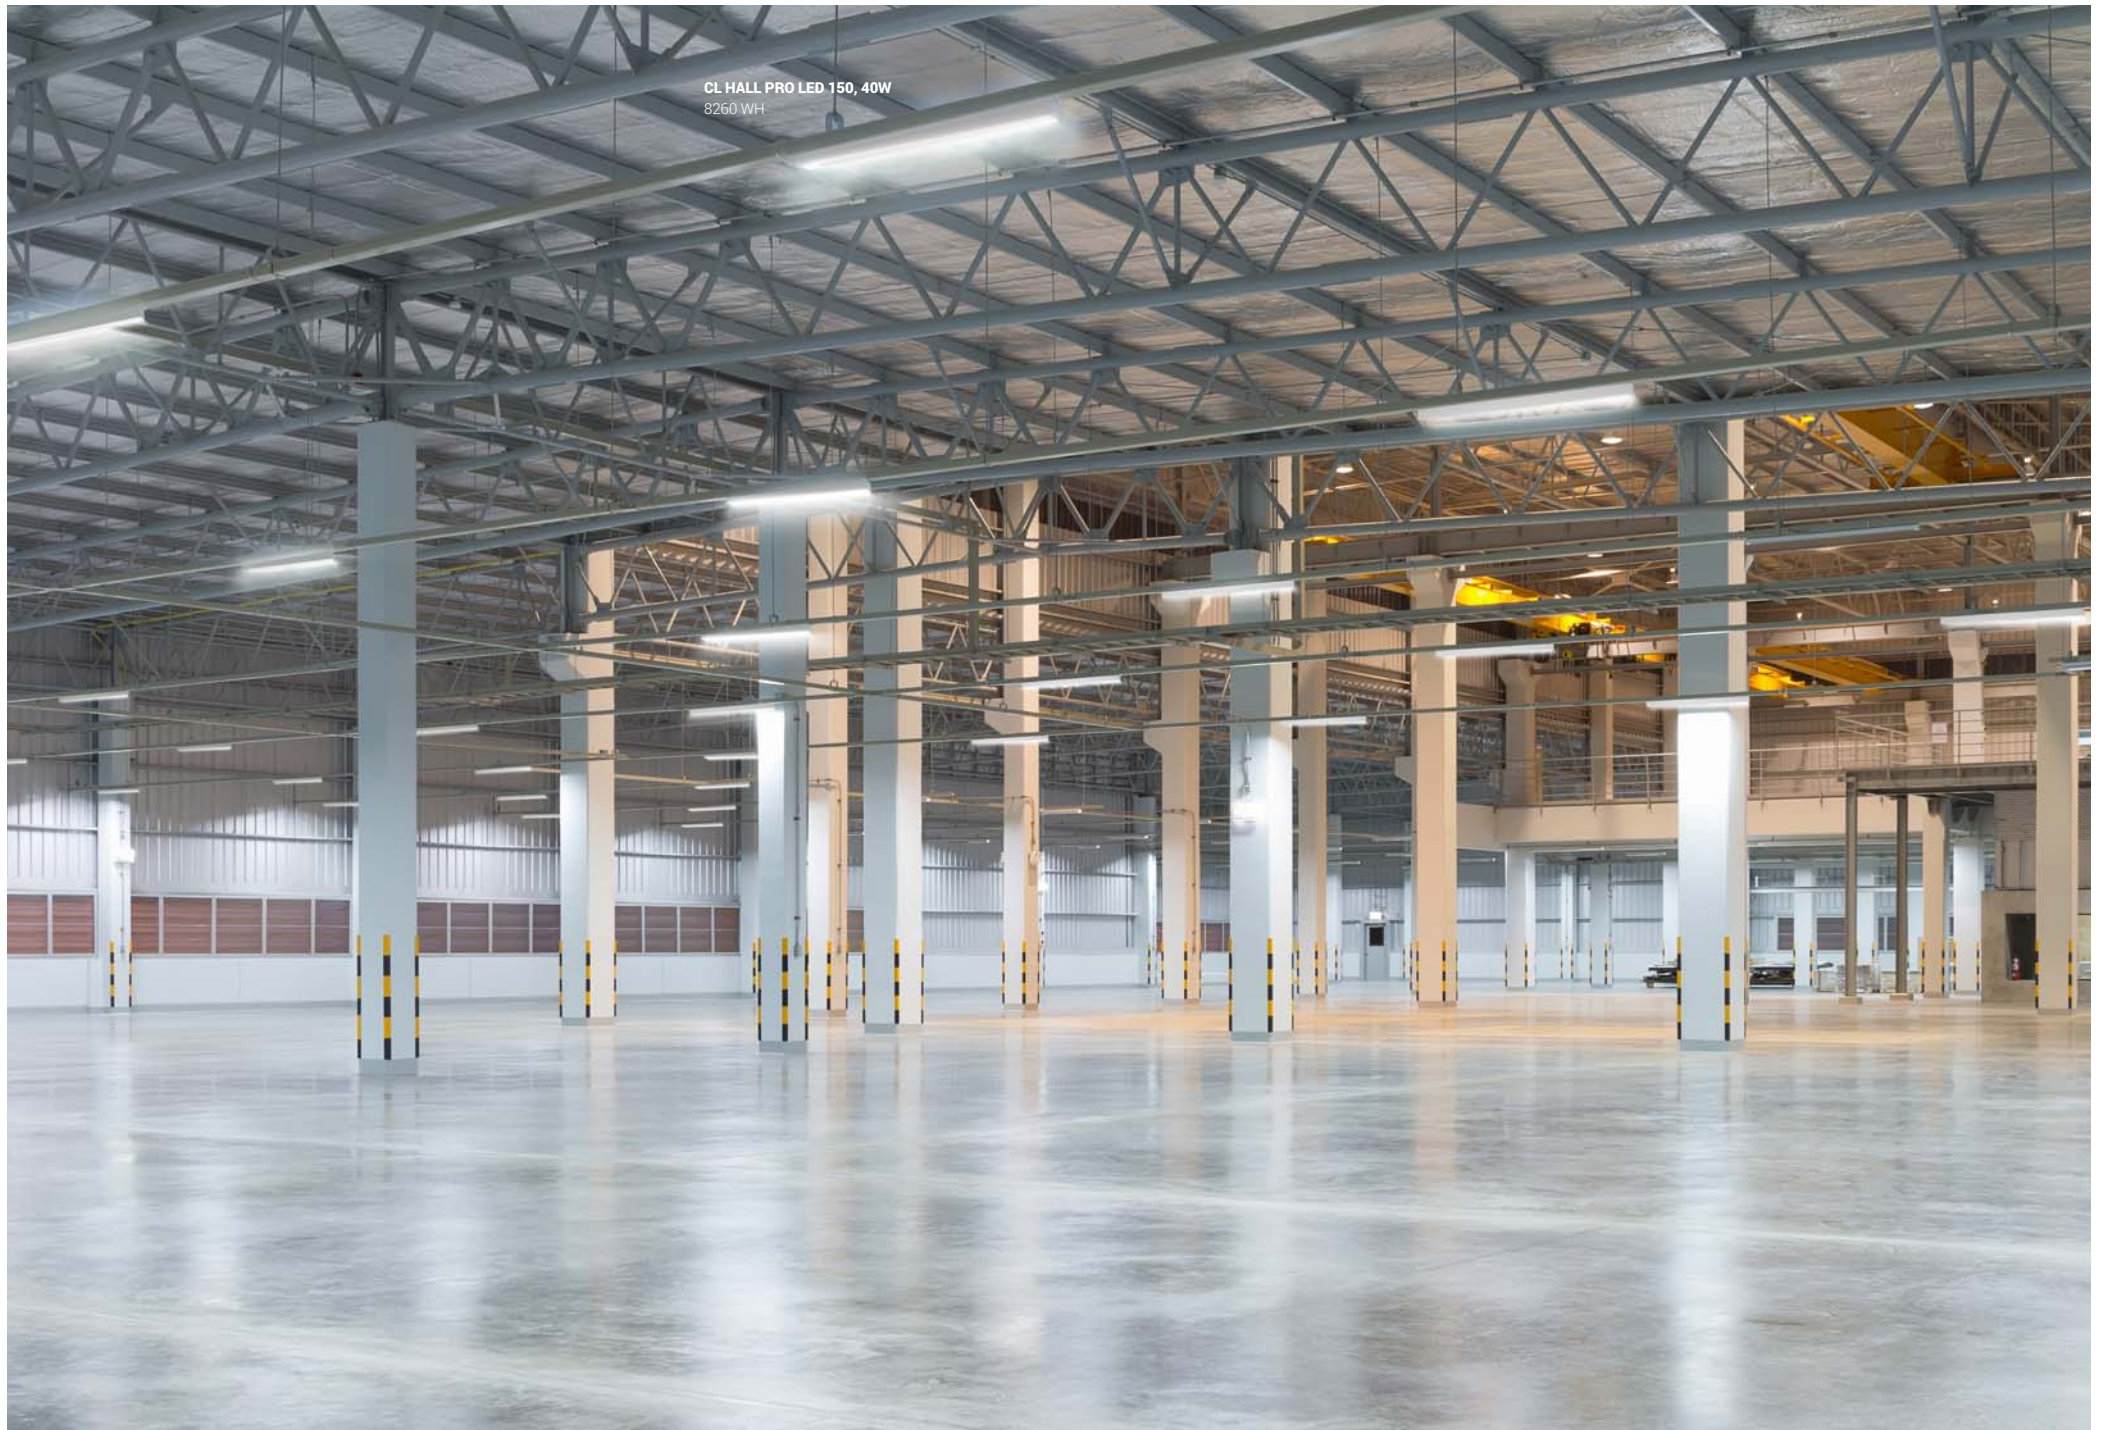

CL HALL PRO LED 150, 40W  
8260 WH