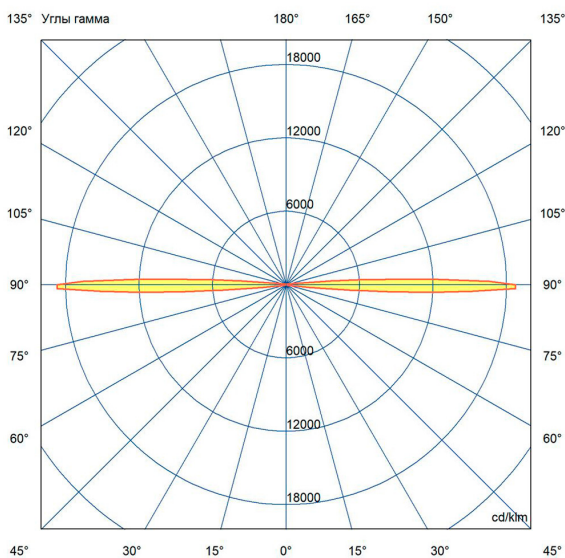

### 2. КСС и Габаритный чертеж

Кривая силы света

Габаритный чертеж

### 3. Основные технические данные и характеристики

Характеристики	Значение
Мощность, [Вт ±10%]:	8
Световой поток светильника, [лм ±5%]:	940
Номинальная коррелированная цветовая температура по ГОСТ 34819-2021, [К]:	5 000
Тип кривой силы света:	концентрированная
Угол излучения, [°]:	5
Индекс цветопередачи (CRI), не менее:	80
Род тока:	AC
Коэффициент пульсации (Кп), не более, [%]:	1
Напряжение питания, [В]:	~176-264
Частота напряжения электропитания, [Гц ±10%]:	50
Коэффициент мощности (Pф), не менее:	0,9
Класс защиты от поражения электрическим током (по ГОСТ IEC 60598-1-2017):	I
Степень защиты от пыли и влаги (по ГОСТ IEC 60598-1-2017):	IP67
Климатическое исполнение (по ГОСТ 15150-69):	УХЛ1
Температура эксплуатации, [°С]:	от -50 до +50
Срок службы светильника, не менее, [лет]:	12
Срок службы светодиодов, не менее, [ч]:	100 000
Гарантийный срок на светильник, [мес.]:	60
Материал корпуса:	экструдированный сплав алюминия
Материал рассеивателя:	УФ-стабилизированный поликарбонат
Цвет покраски:	-
Габаритные размеры, не более, [мм]:	217×139×106
Тип крепления:	поворотный кронштейн
Масса, [кг]:	1,1