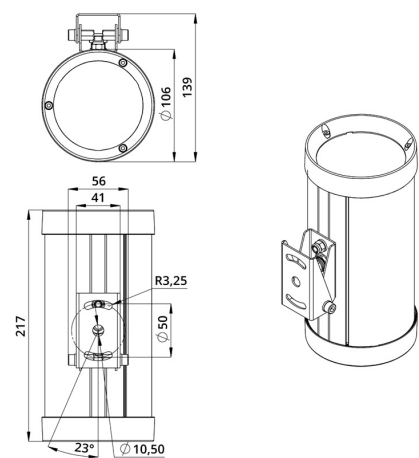

### 2. КСС и Габаритный чертеж

Кривая силы света

Габаритный чертеж

### 3. Основные технические данные и характеристики

Характеристики	Значение
Мощность, [Вт ±10%]:	8
Световой поток светильника, [лм ±5%]:	940
Номинальная коррелированная цветовая температура по ГОСТ 34819-2021, [К]:	5 000
Тип кривой силы света:	концентрированная
Угол излучения, [°]:	5
Индекс цветопередачи (CRI), не менее:	80
Род тока:	AC
Коэффициент пульсации (Кп), не более, [%]:	1
Напряжение питания, [В]:	~176-264
Частота напряжения электропитания, [Гц ±10%]:	50
Коэффициент мощности (Pф), не менее:	0,9
Класс защиты от поражения электрическим током (по ГОСТ IEC 60598-1-2017):	I
Степень защиты от пыли и влаги (по ГОСТ IEC 60598-1-2017):	IP67
Климатическое исполнение (по ГОСТ 15150-69):	УХЛ1
Температура эксплуатации, [°С]:	от -50 до +50
Срок службы светильника, не менее, [лет]:	12
Срок службы светодиодов, не менее, [ч]:	100 000
Гарантийный срок на светильник, [мес.]:	60
Материал корпуса:	экструдированный сплав алюминия
Материал рассеивателя:	УФ-стабилизированный поликарбонат
Цвет покраски:	-
Габаритные размеры, не более, [мм]:	217×139×106
Тип крепления:	поворотный кронштейн
Масса, [кг]:	1,1