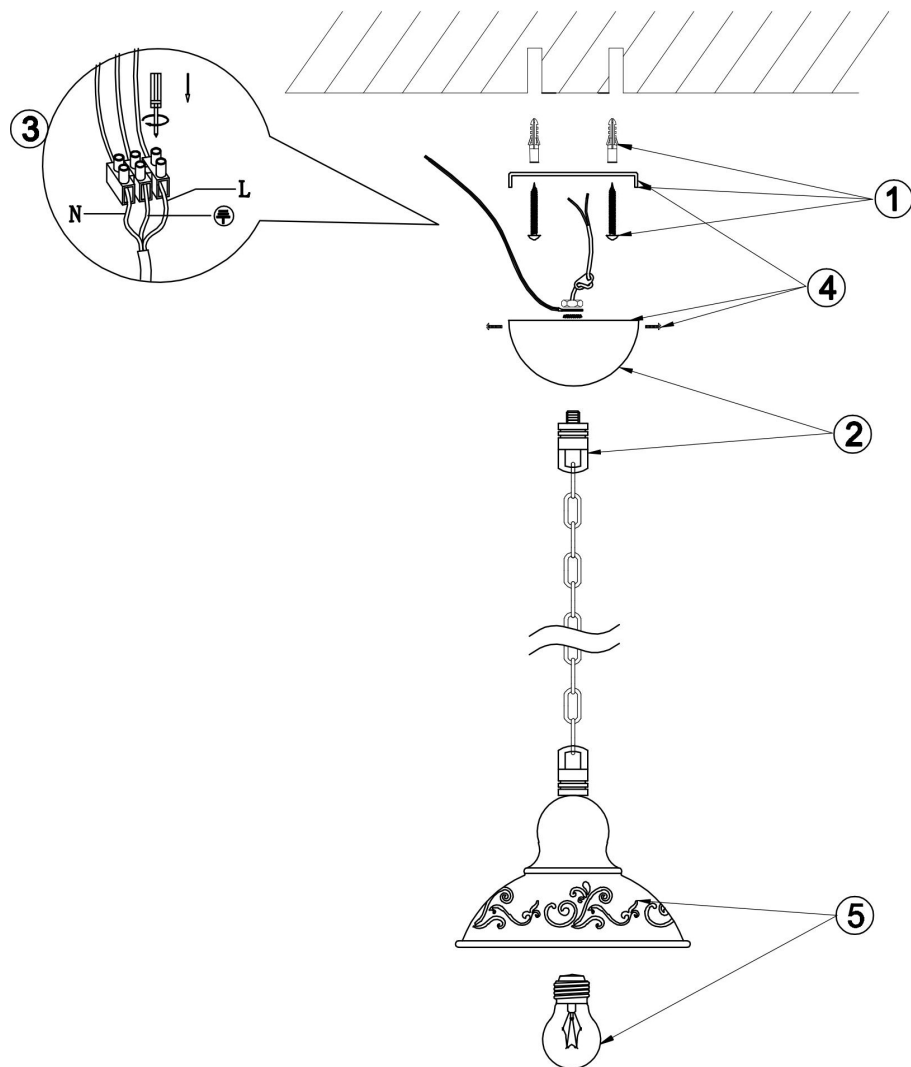

freya

Инструкция FR2566-PL-01-WG

1xE27 60W

Модель: FR2566-PL-01-WG
Коллекция: Classic
Серия: Benoit
Подвесной светильник