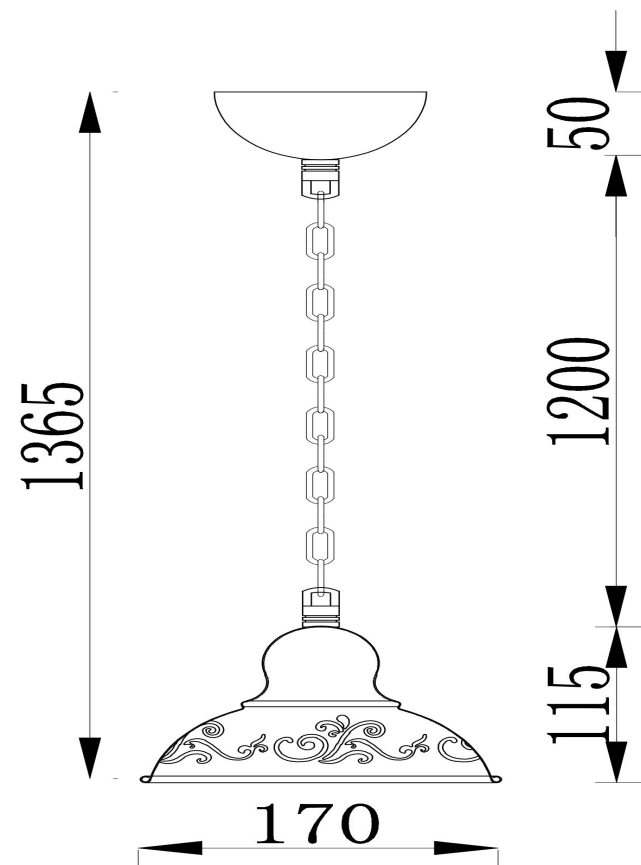

freya

Инструкция FR2566-PL-01-WG

1xE27 60W

Модель: FR2566-PL-01-WG
Коллекция: Classic
Серия: Benoit
Подвесной светильник