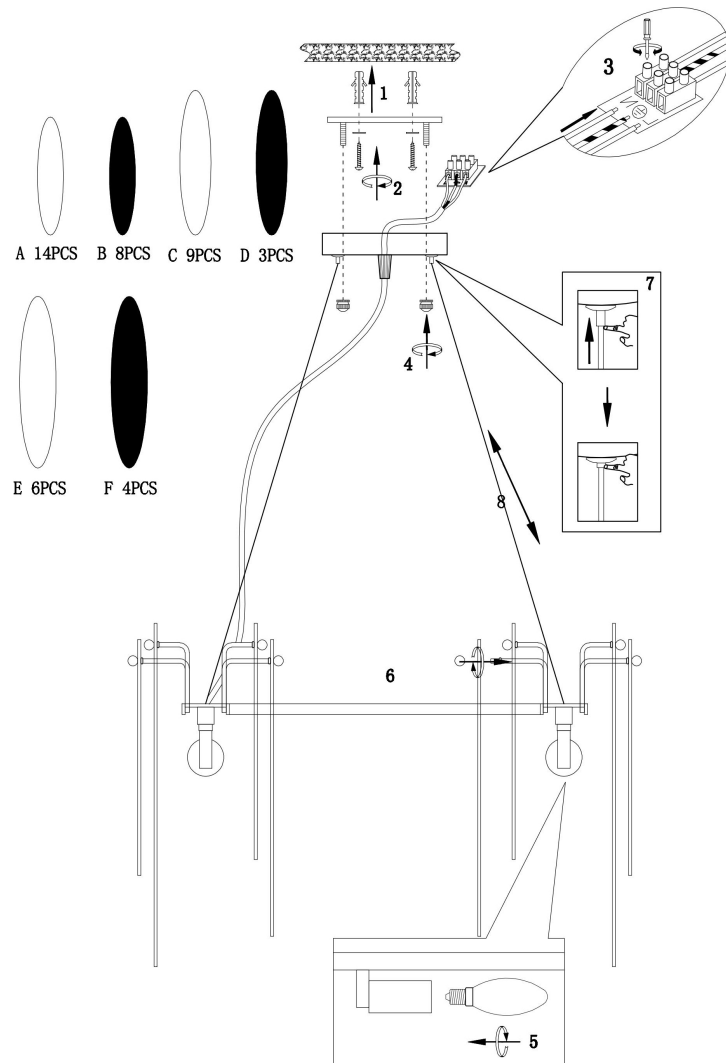

freya

Инструкция FR5217PL-05FG

5x E14 60W

Модель: FR5217PL-05FG
Коллекция: Modern
Серия: Lucrecia
Подвесной светильник