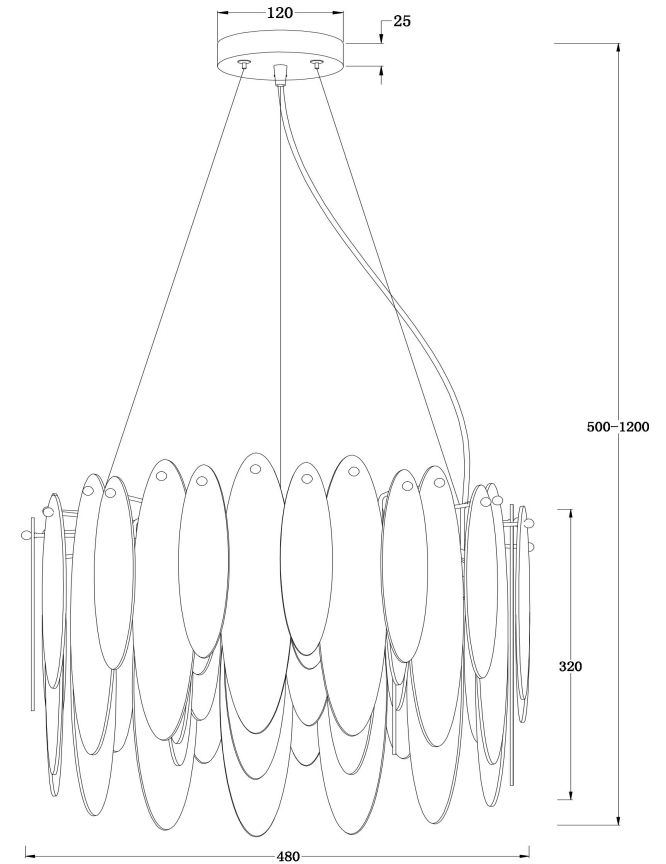

freya

Инструкция FR5217PL-05FG

5x E14 60W

Модель: FR5217PL-05FG
Коллекция: Modern
Серия: Lucrecia
Подвесной светильник