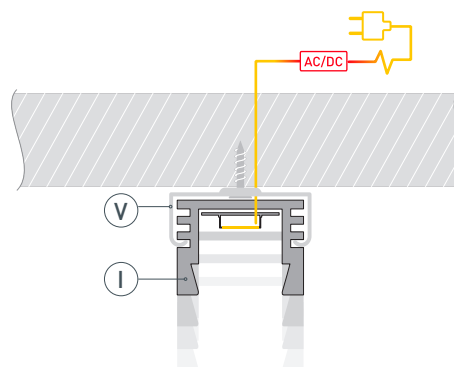

# РУКОВОДСТВО ПО МОНТАЖУ ПРОФИЛЯ

Необходимые компоненты

- 1** / Закрепите крепежи Ⓥ на поверхности и выведите кабель от блока питания для светодиодной ленты.

- 2** / Установите в профиль Ⓛ светодиодную ленту Ⓝ.

- 3** / Установите профиль Ⓛ в крепежи Ⓥ и соедините кабели питания светодиодной ленты.

- 4** / Установите на профиль Ⓛ экран Ⓜ, а затем заглушки Ⓜ.