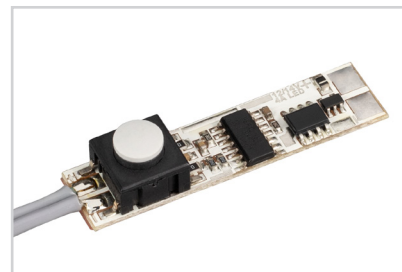

## СОПУТСТВУЮЩИЕ ТОВАРЫ И АКСЕССУАРЫ

Приобретаются отдельно

Прокладка

**013284**  
2000×11×5 для светодиодной ленты

Микровыключатель

**017219**  
SENS-4A (провод 1.5м)

Микровыключатель

**013210**  
12V для PDS с проводом 1.5м