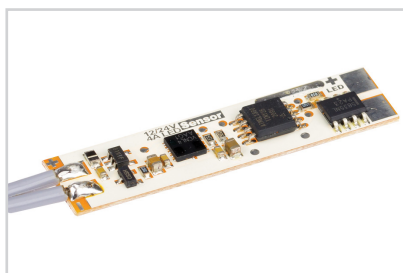

017216
SENS-4A

Лента