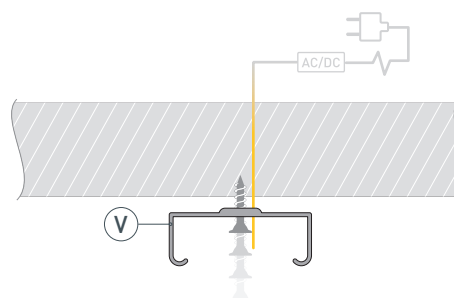

# РУКОВОДСТВО ПО МОНТАЖУ ПРОФИЛЯ

Необходимые компоненты

- 1** / Закрепите крепежи Ⓥ на поверхности и выведите кабель от блока питания для светодиодной ленты.

- 2** / Установите в профиль Ⓛ светодиодную ленту Ⓝ.

- 3** / Установите профиль Ⓛ в крепежи Ⓥ и соедините кабели питания светодиодной ленты.

- 4** / Установите на профиль Ⓛ экран Ⓜ, а затем заглушки Ⓜ.