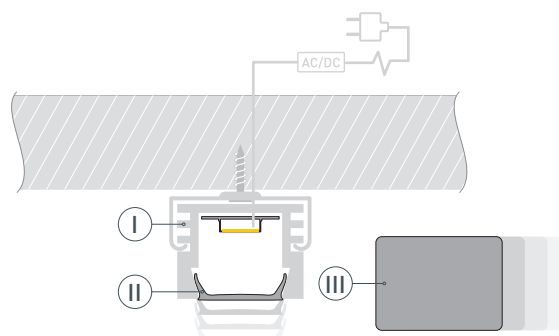

# РУКОВОДСТВО ПО МОНТАЖУ ПРОФИЛЯ

Необходимые компоненты

- 1** / Закрепите крепежи Ⓥ на поверхности и выведите кабель от блока питания для светодиодной ленты.

- 2** / Установите в профиль Ⓛ светодиодную ленту Ⓝ.

- 3** / Установите профиль Ⓛ в крепежи Ⓥ и соедините кабели питания светодиодной ленты.

- 4** / Установите на профиль Ⓛ экран Ⓜ, а затем заглушки Ⓜ.