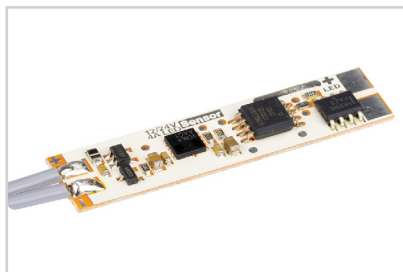

## СОПУТСТВУЮЩИЕ ТОВАРЫ И АКСЕССУАРЫ

Приобретаются отдельно

Прокладка

**013284**  
2000×11×5 для светодиодной ленты

Микровыключатель

**017219**  
SENS-4A (провод 1.5м)

Микровыключатель

**013210**  
12V для PDS с проводом 1.5м