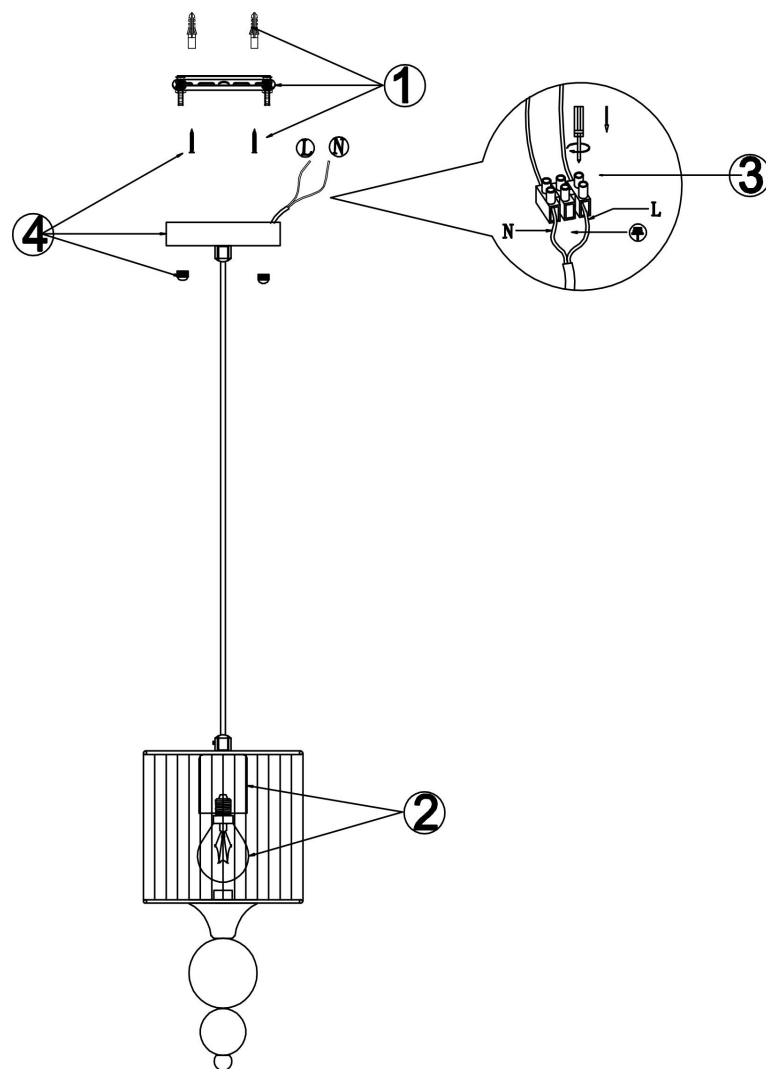

## Инструкция FR5093PL-01CH

1xE27 40W

Модель: FR5093PL-01CH  
Коллекция: Modern  
Серия: Lauren  
Подвесной светильник