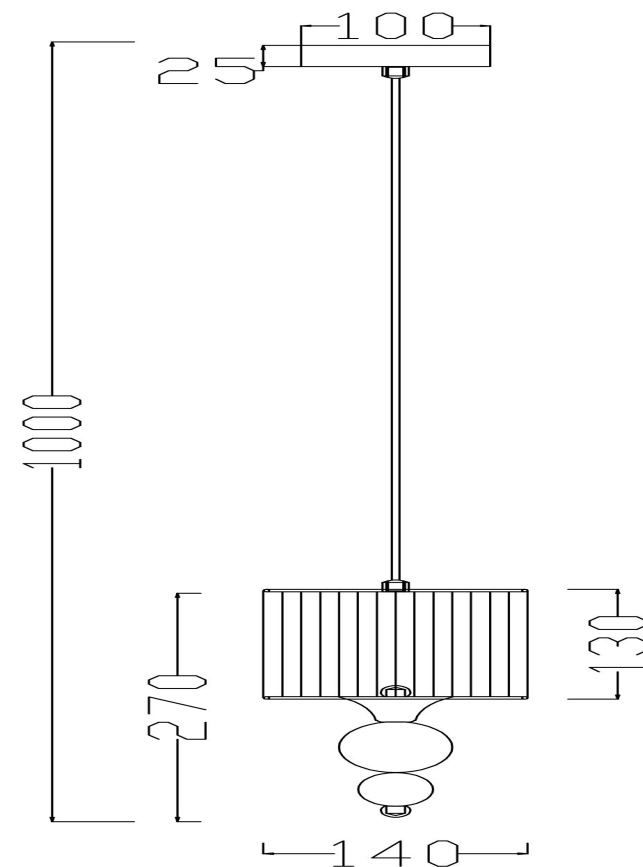

## Инструкция FR5093PL-01CH

1xE27 40W

Модель: FR5093PL-01CH  
Коллекция: Modern  
Серия: Lauren  
Подвесной светильник