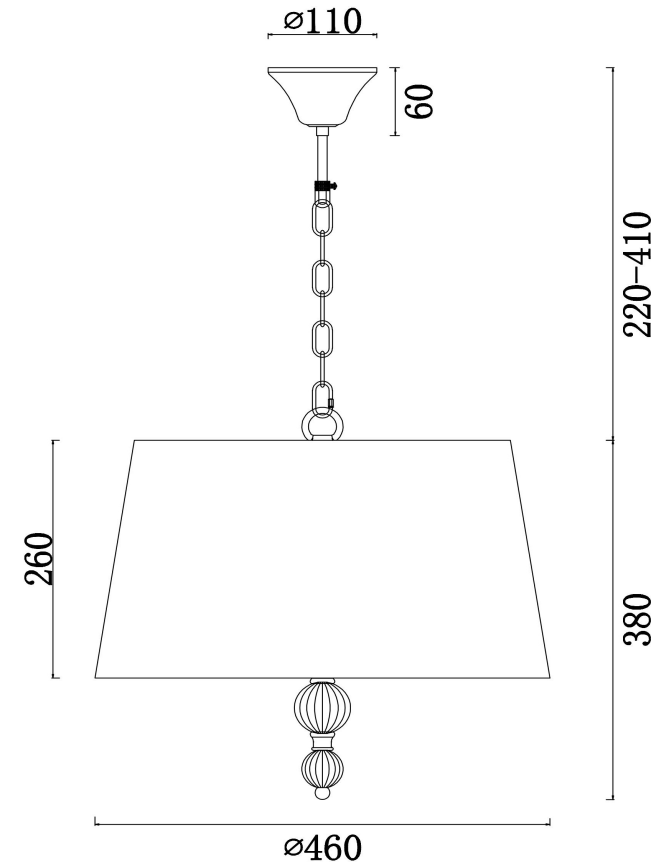

freya

Инструкция FR5679PL-03N

3xE14 60W

Модель: FR5679PL-03N
Коллекция: Modern
Серия: Milena
Подвесной светильник