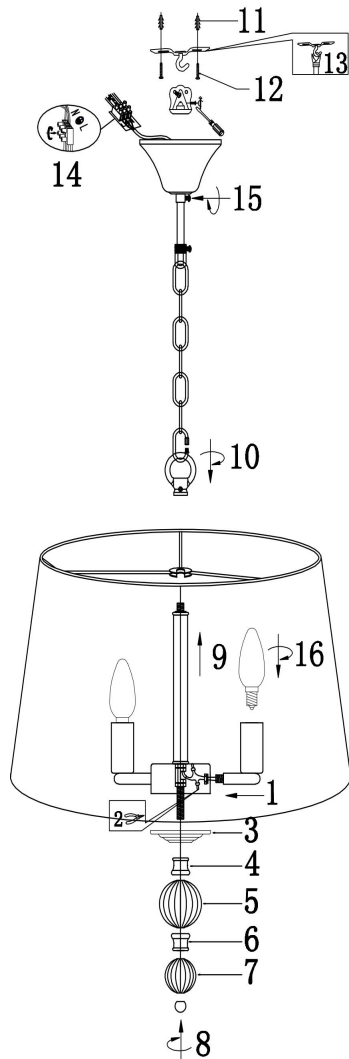

freya

Инструкция FR5679PL-03N

3xE14 60W

Модель: FR5679PL-03N
Коллекция: Modern
Серия: Milena
Подвесной светильник