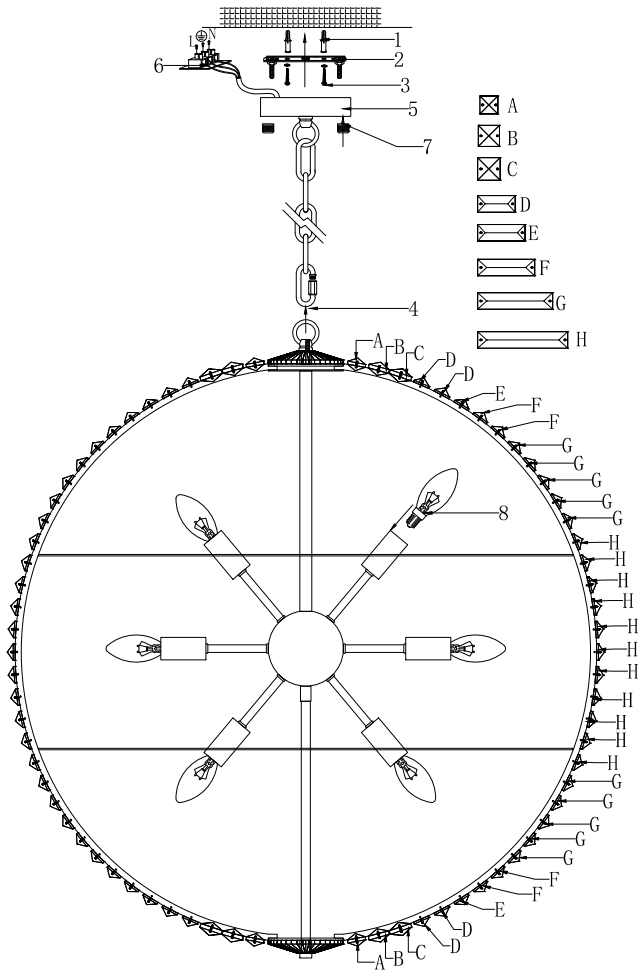

Instruction

MOD092PL-12CH

12 x E14 (40W)

Model: MOD092PL-12CH

Collection: Modern

Pendant Lamps