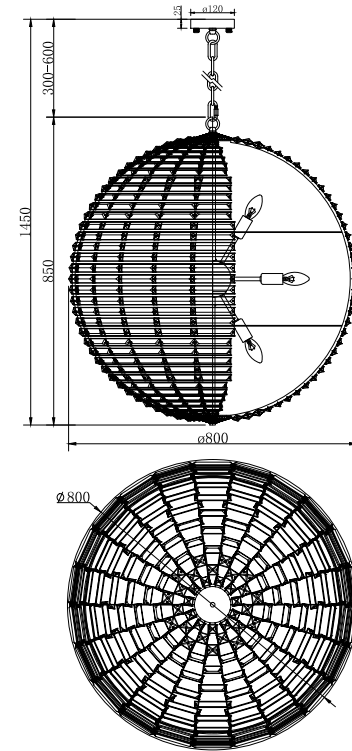

Instruction

MOD092PL-12CH

12 x E14 (40W)

Model: MOD092PL-12CH

Collection: Modern

Pendant Lamps