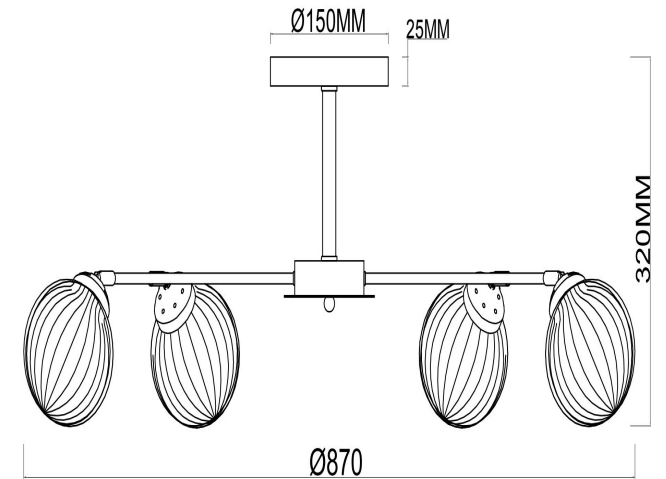

freya

Инструкция FR5041PL-10BS

10xE14 40W

Модель: FR5041PL-10BS
Коллекция: Modern
Серия: Daisy
Подвесной светильник