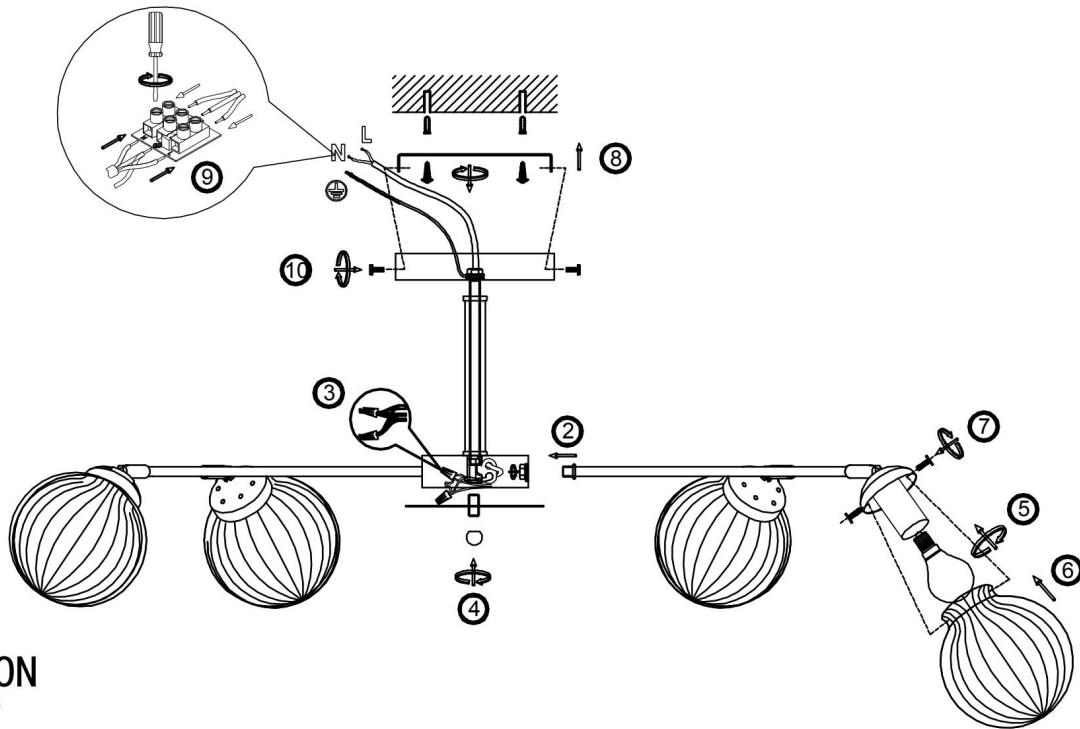

freya

Инструкция FR5041PL-10BS

10xE14 40W

Модель: FR5041PL-10BS
Коллекция: Modern
Серия: Daisy
Подвесной светильник