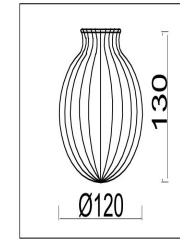

freya

Инструкция FR5041PL-10BS

10xE14 40W

Модель: FR5041PL-10BS
Коллекция: Modern
Серия: Daisy
Подвесной светильник