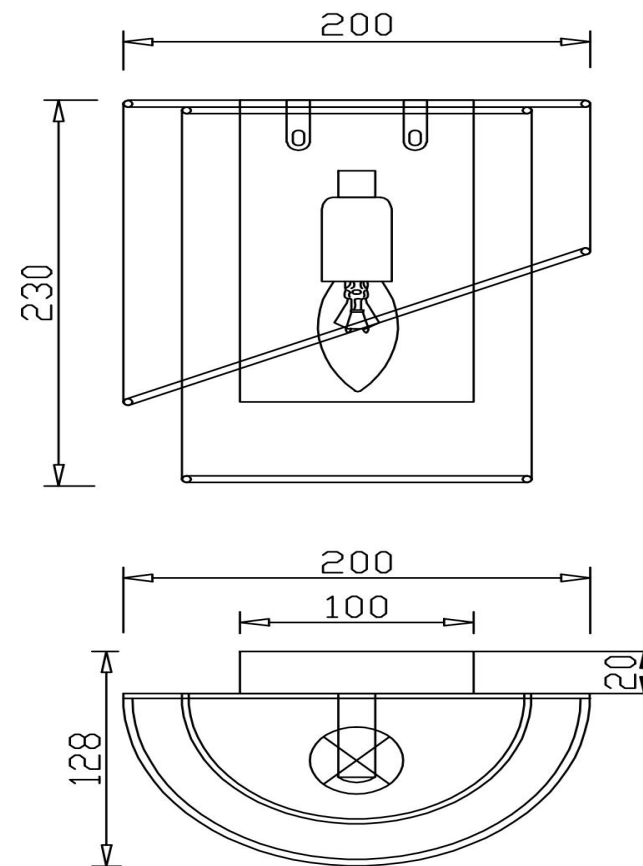

freya

Инструкция FR5171WL-01BS

1xE14 40W

Модель: FR5171WL-01BS

Коллекция: Modern

Серия: Earth

Настенный светильник