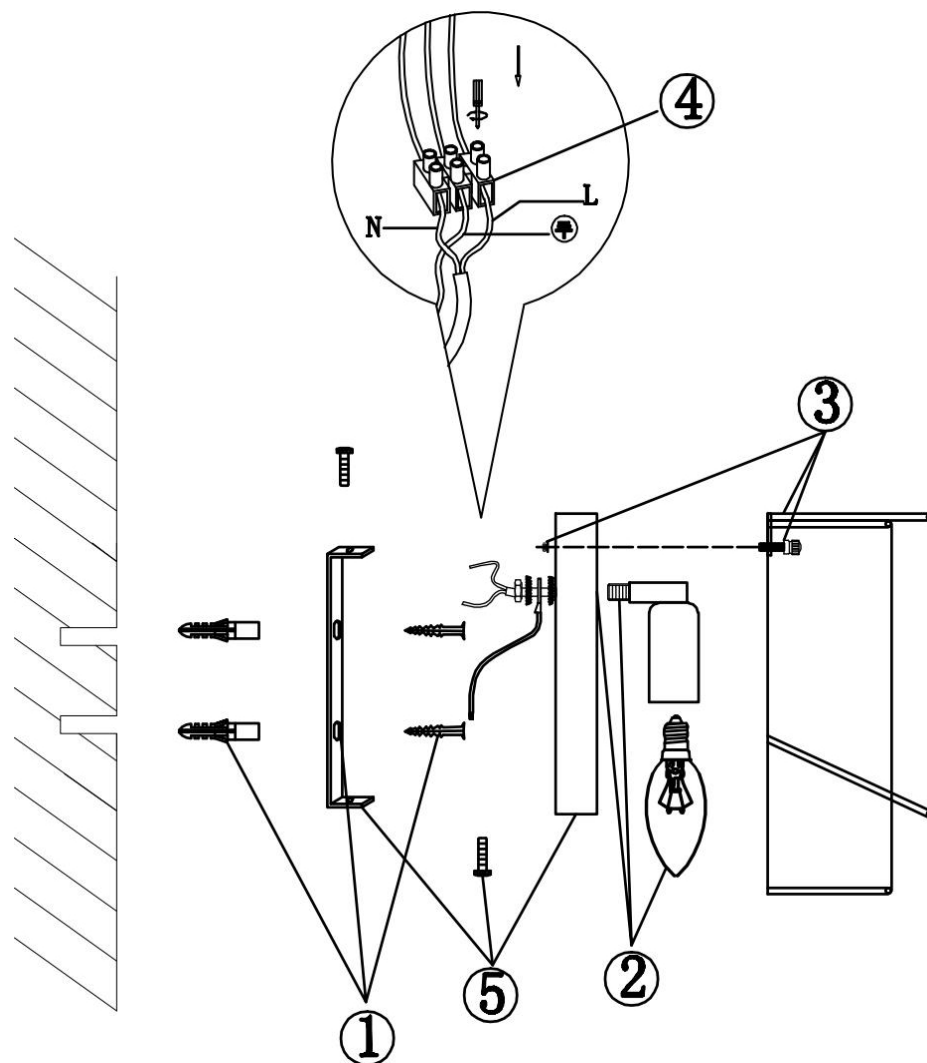

freya

Инструкция FR5171WL-01BS

1xE14 40W

Модель: FR5171WL-01BS

Коллекция: Modern

Серия: Earth

Настенный светильник