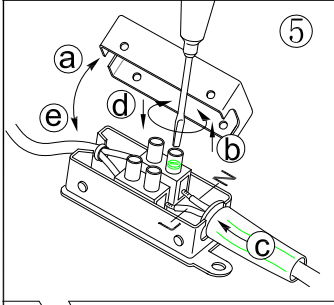

B**A****C**

www.eglo.com

BLA39245

A5印制

		东莞东进照明有限公司		名称	2016-165A十五头吸顶灯
绘图	覃富隆			货号	39245
校对				通用	
审核		版次	V:1.0	货号	
批准		日期	20160427		
approved by EGLO					