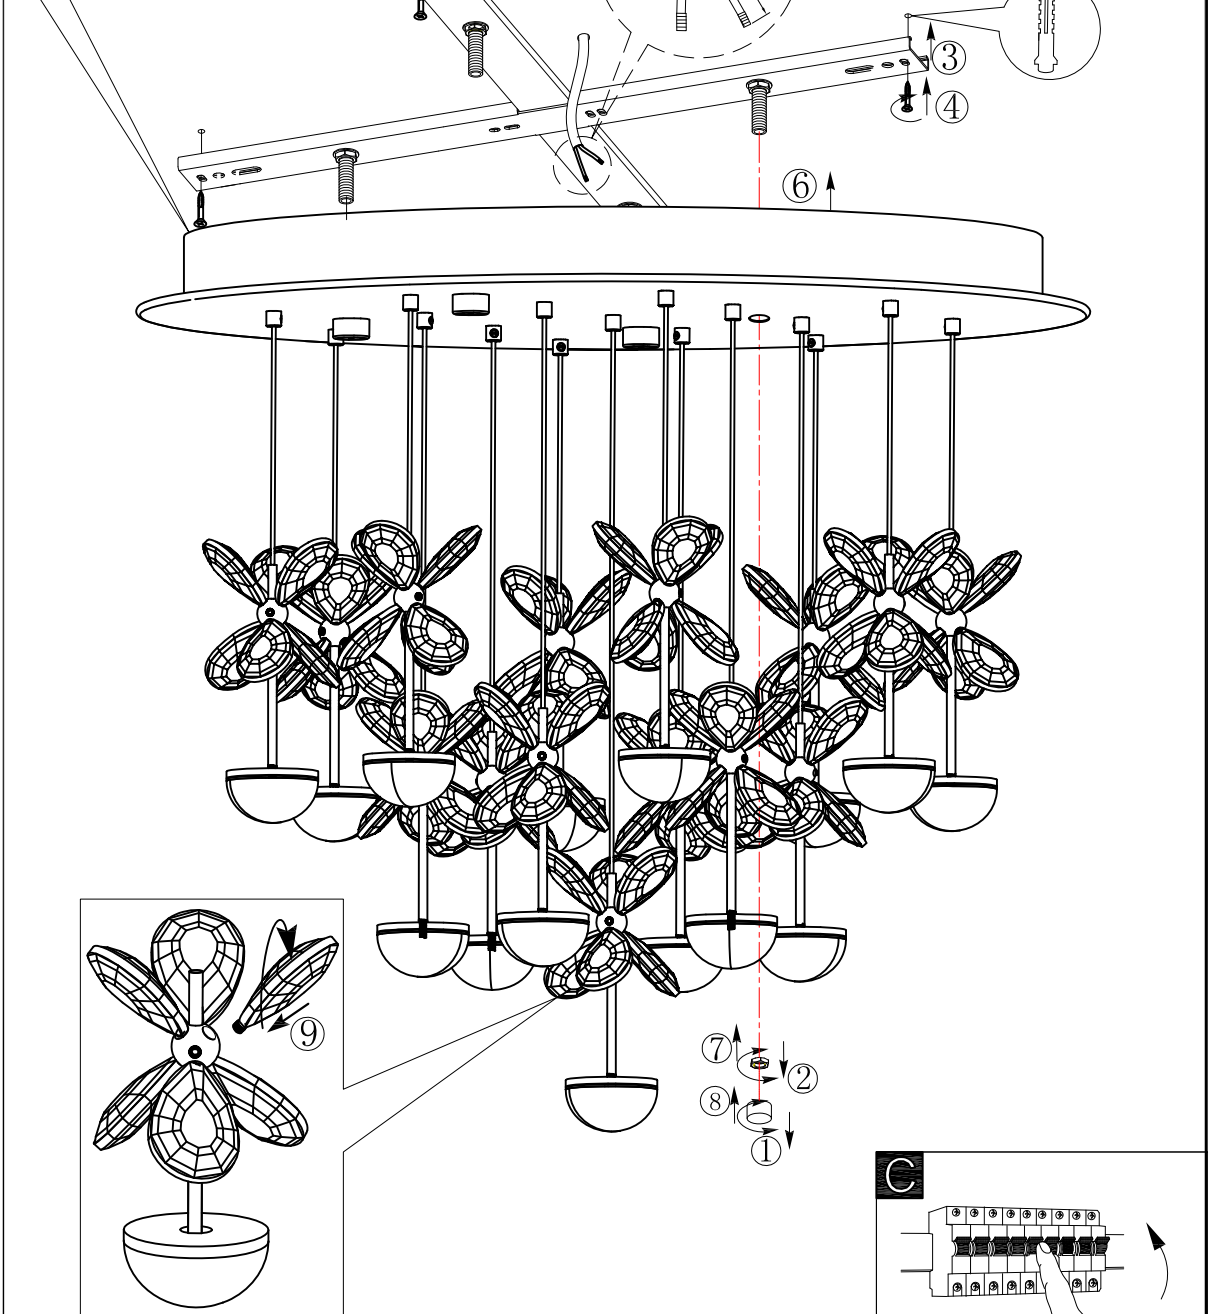

B**A****C**

www.eglo.com

BLA39245

A5印制

		东莞东进照明有限公司		名称	2016-165A十五头吸顶灯
绘图	覃富隆			货号	39245
校对				通用	
审核		版次	V:1.0	货号	
批准		日期	20160427		
approved by EGLO					