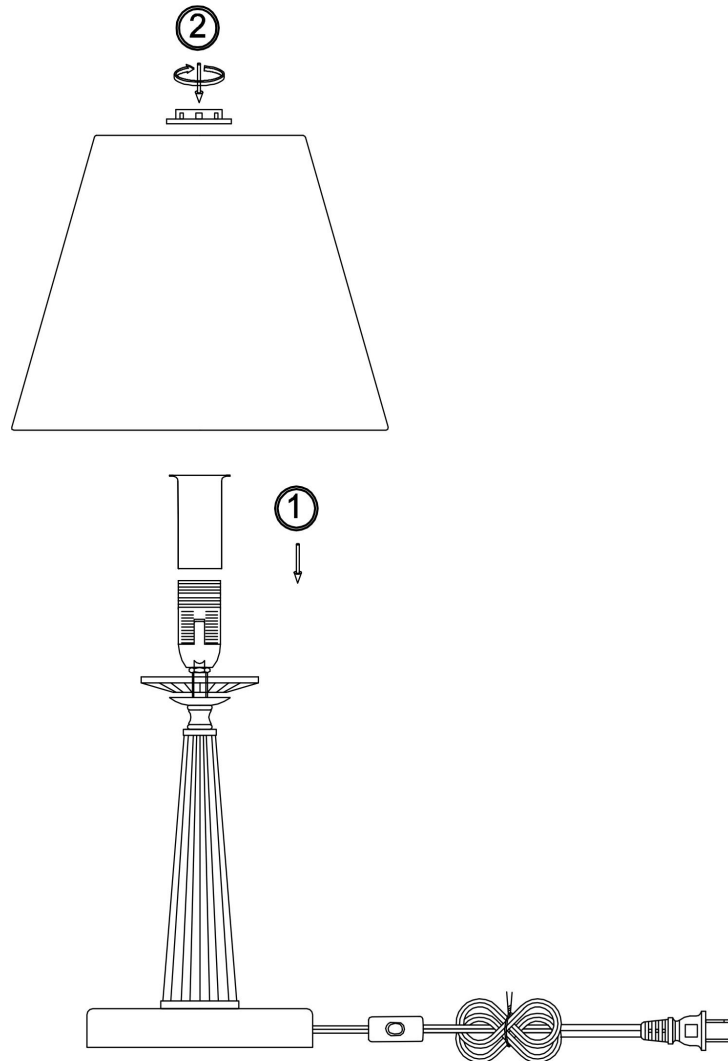

freya

Инструкция FR2027TL-01N

1xE14 40W

Модель: FR2027TL-01N
Коллекция: Classic
Серия: Osborn
Настольная лампа