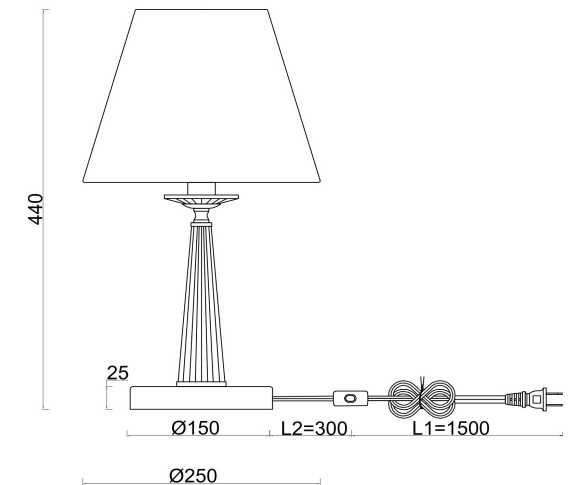

freya

Инструкция FR2027TL-01N

1xE14 40W

Модель: FR2027TL-01N
Коллекция: Classic
Серия: Osborn
Настольная лампа