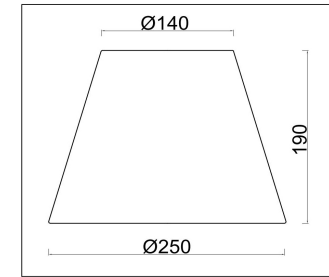

freya

Инструкция FR2027TL-01N

1xE14 40W

Модель: FR2027TL-01N
Коллекция: Classic
Серия: Osborn
Настольная лампа