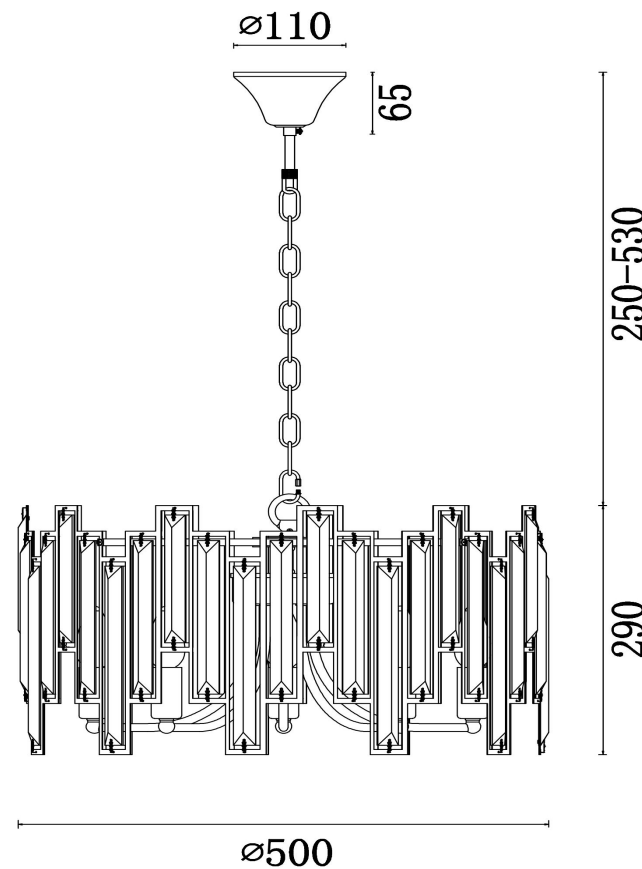

freya

Инструкция FR5085PL-05CH

A	B	C
150	180	210
11PCS	22PCS	11PCS

5x E14 40W

Модель: FR5085PL-05CH
 Коллекция: Modern
 Серия: Megan
 Подвесной светильник