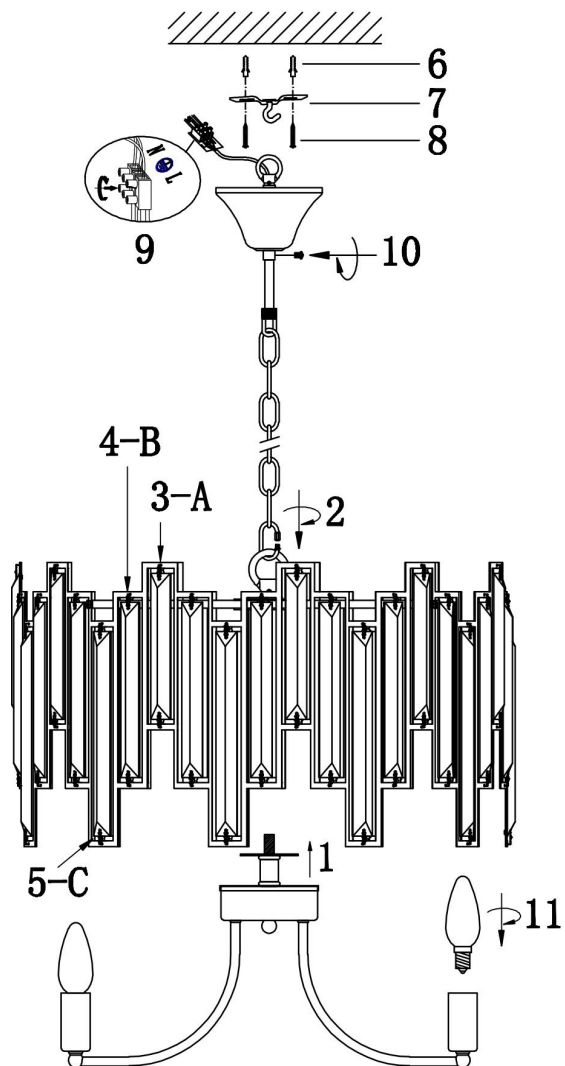

freya

Инструкция FR5085PL-05CH

A	B	C
150	180	210
11PCS	22PCS	11PCS

5x E14 40W

Модель: FR5085PL-05CH
 Коллекция: Modern
 Серия: Megan
 Подвесной светильник