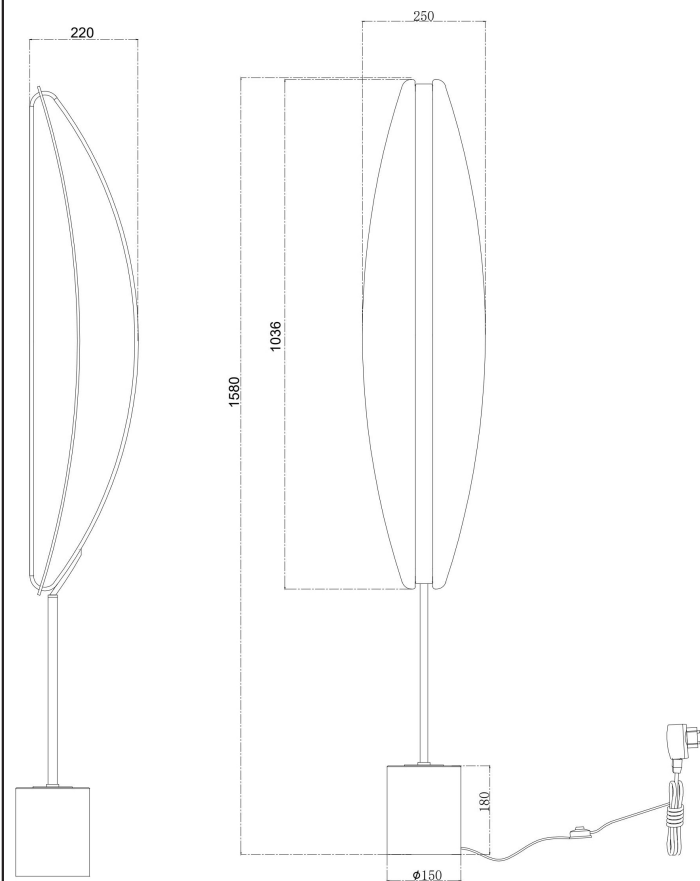

NO.1

NO.2

MAX 33W
1 980 Lumen

Модель: MOD281FL-L33BS3K
Коллекция: Modern
Серия: Breeze
Напольный светильник