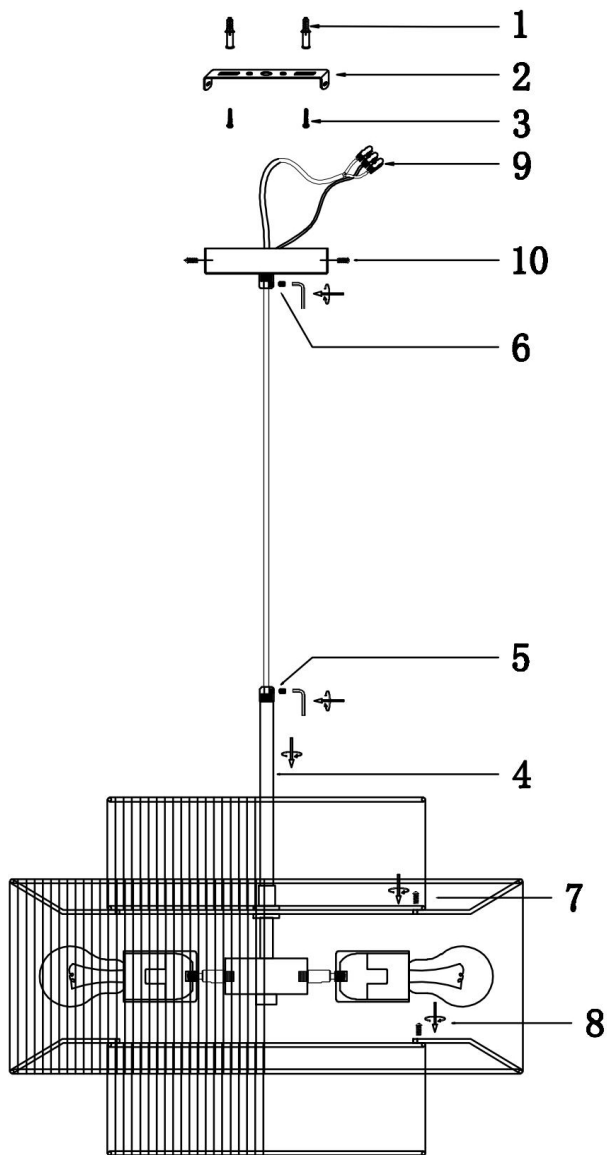

freya

Инструкция FR5249PL-03BG1

3xE27 40W

Модель: FR5249PL-03BG1

Коллекция: Modern

Серия: AvaGarden

Подвесной светильник