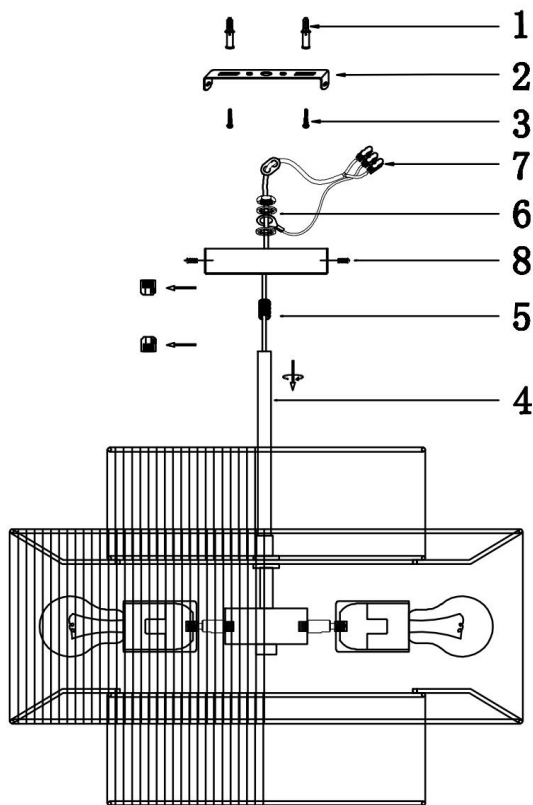

freya

Инструкция FR5249PL-03BG1

3xE27 40W

Модель: FR5249PL-03BG1

Коллекция: Modern

Серия: AvaGarden

Подвесной светильник