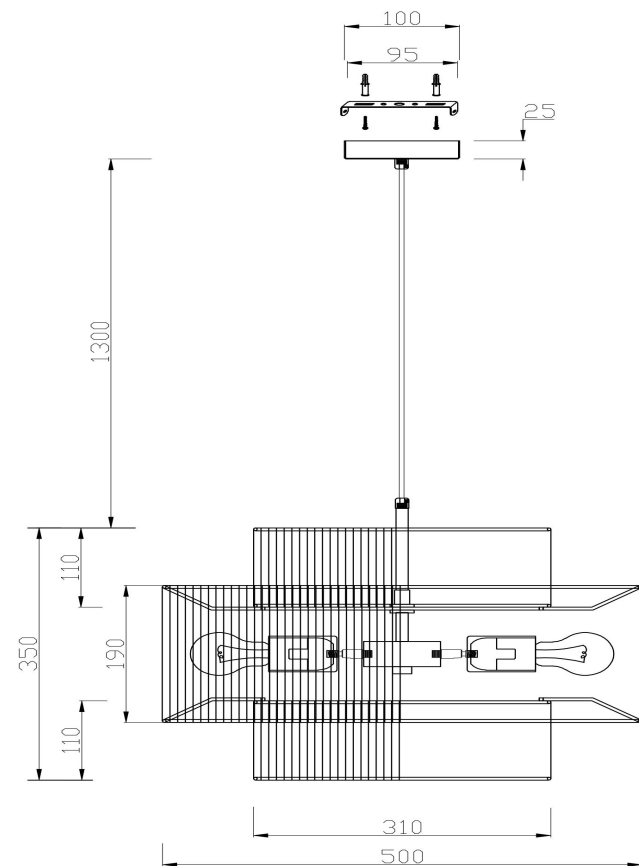

freya

Инструкция FR5249PL-03BG1

3xE27 40W

Модель: FR5249PL-03BG1

Коллекция: Modern

Серия: AvaGarden

Подвесной светильник